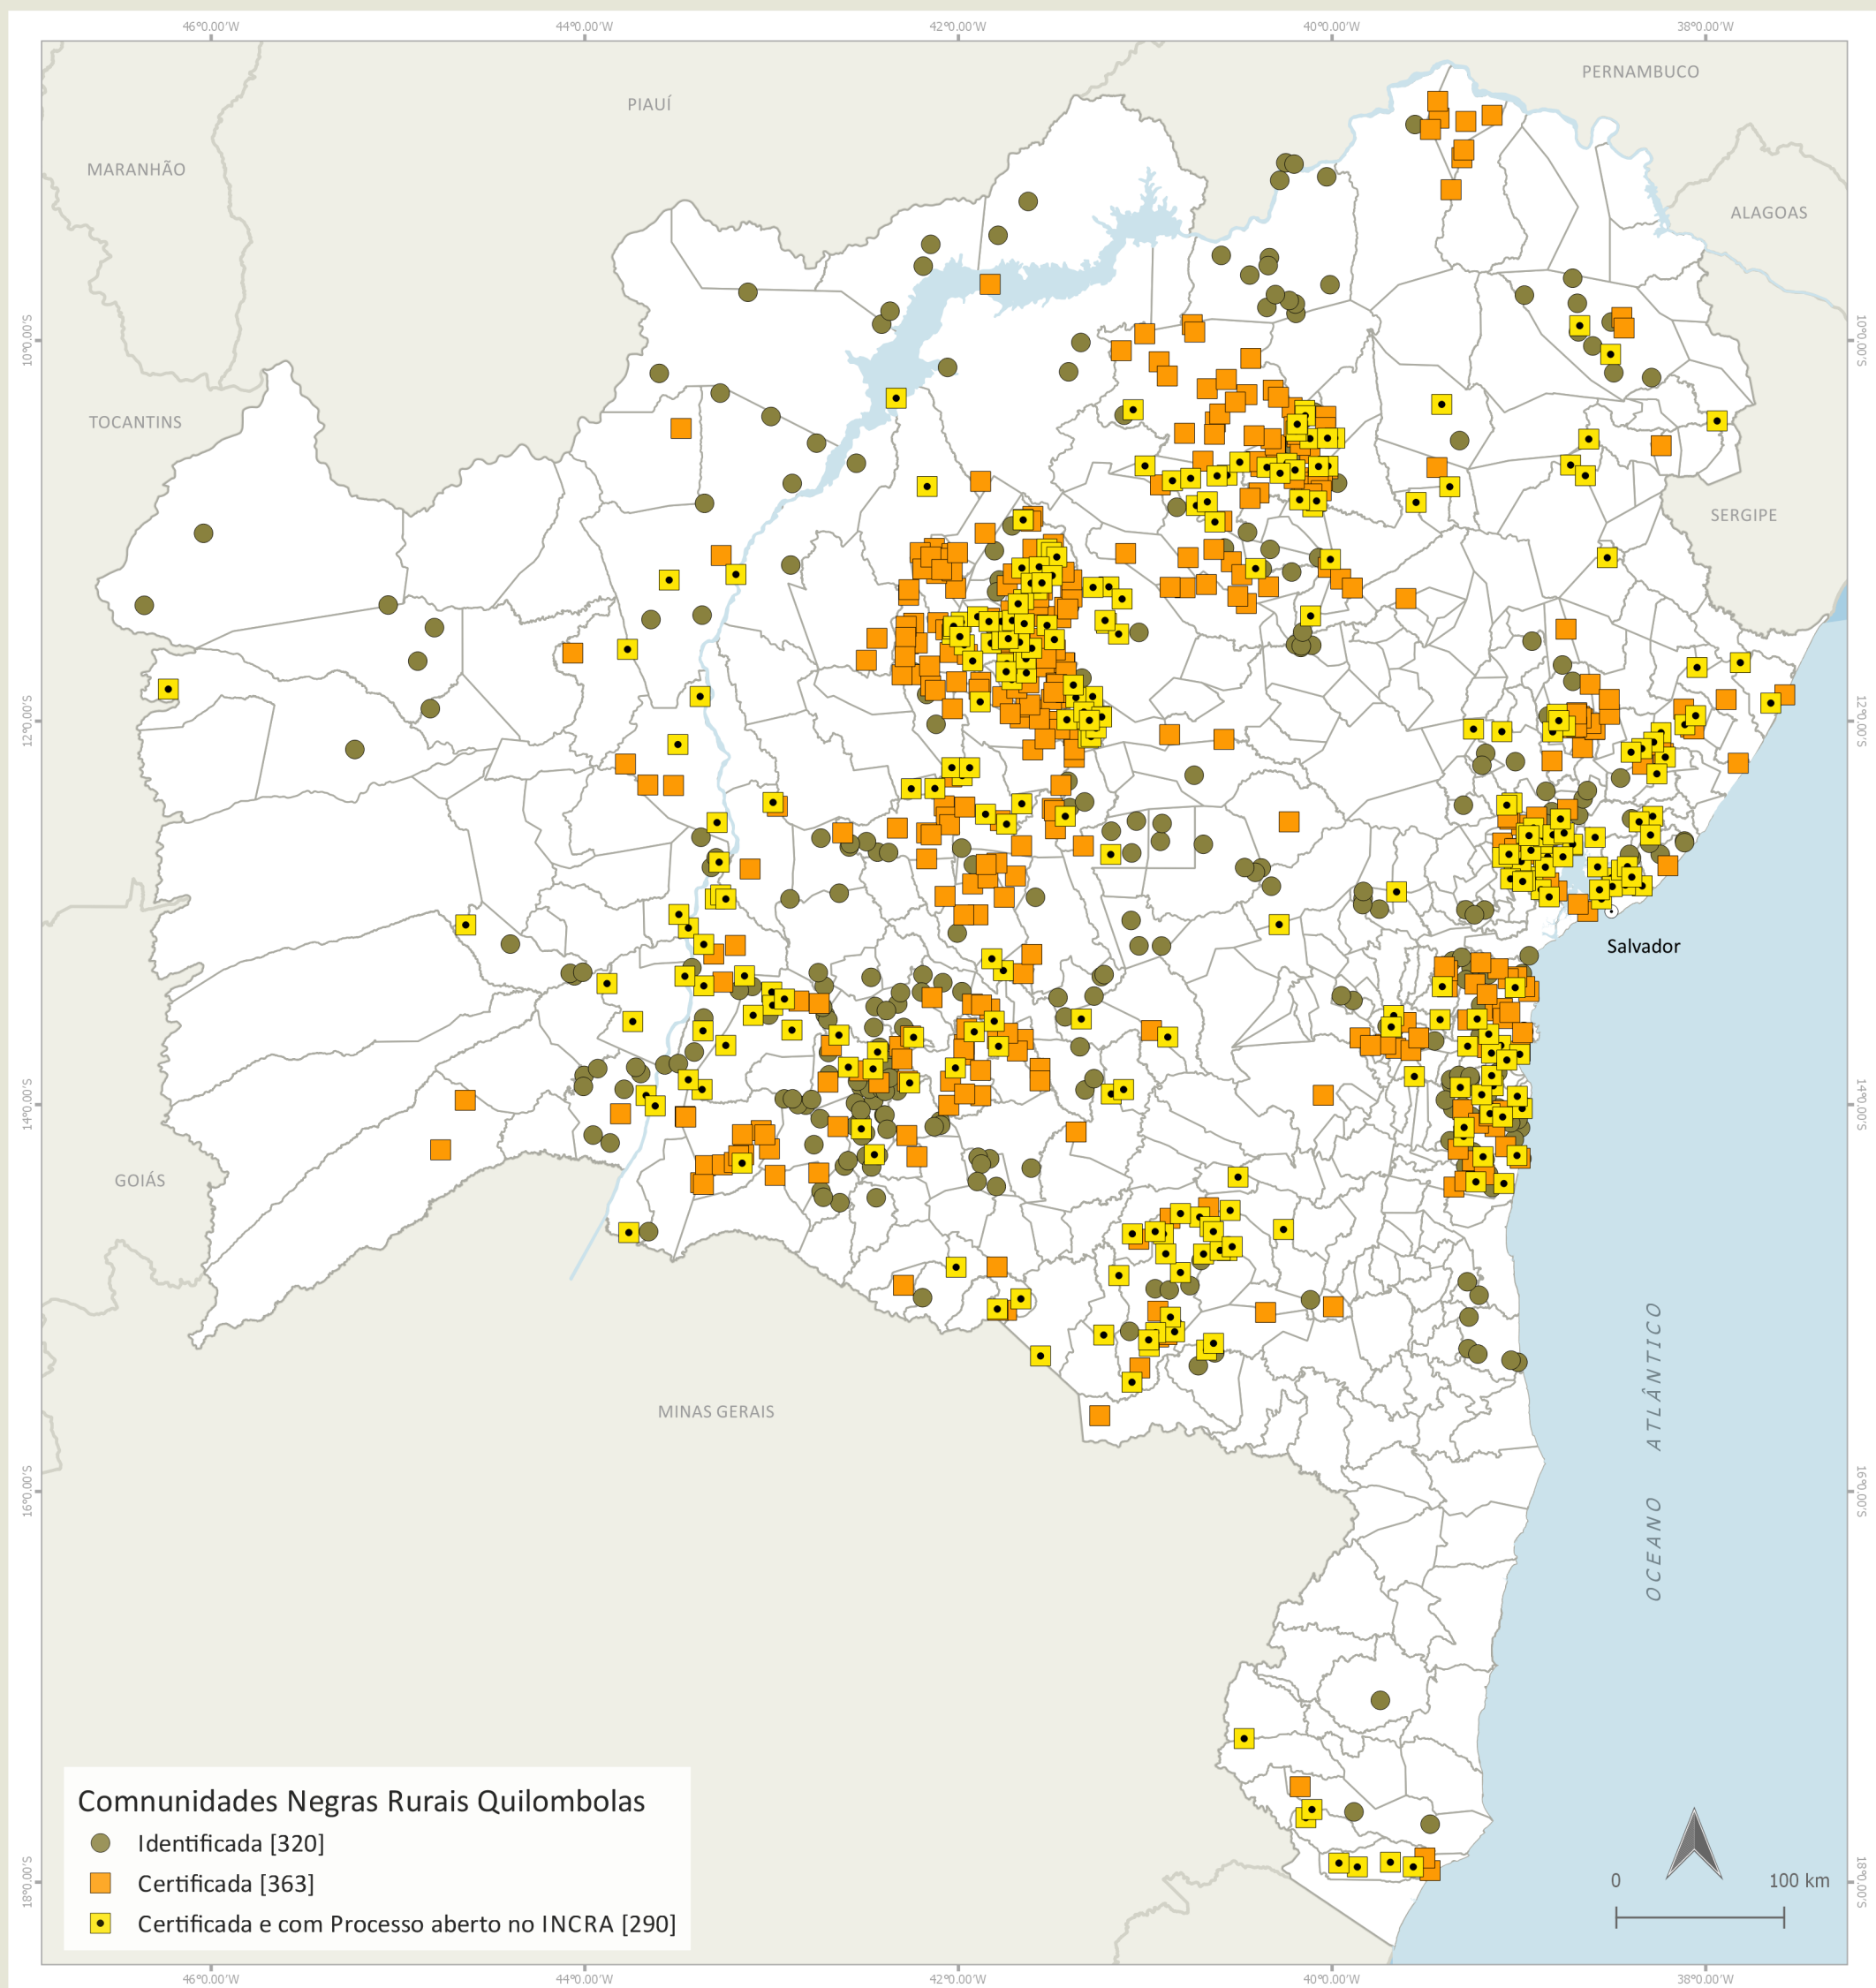

COMUNIDADES NEGRAS RURAIS QUILOMBOLAS POR MUNICÍPIO, 2015

ESTADO DA BAHIA

Fonte dos dados: Fundação Palmares, INCRA, 2017

Base cartográfica: SEI, 2017, IBGE 2013

Elaboração: GeografAR 2017 por Laura Chamo