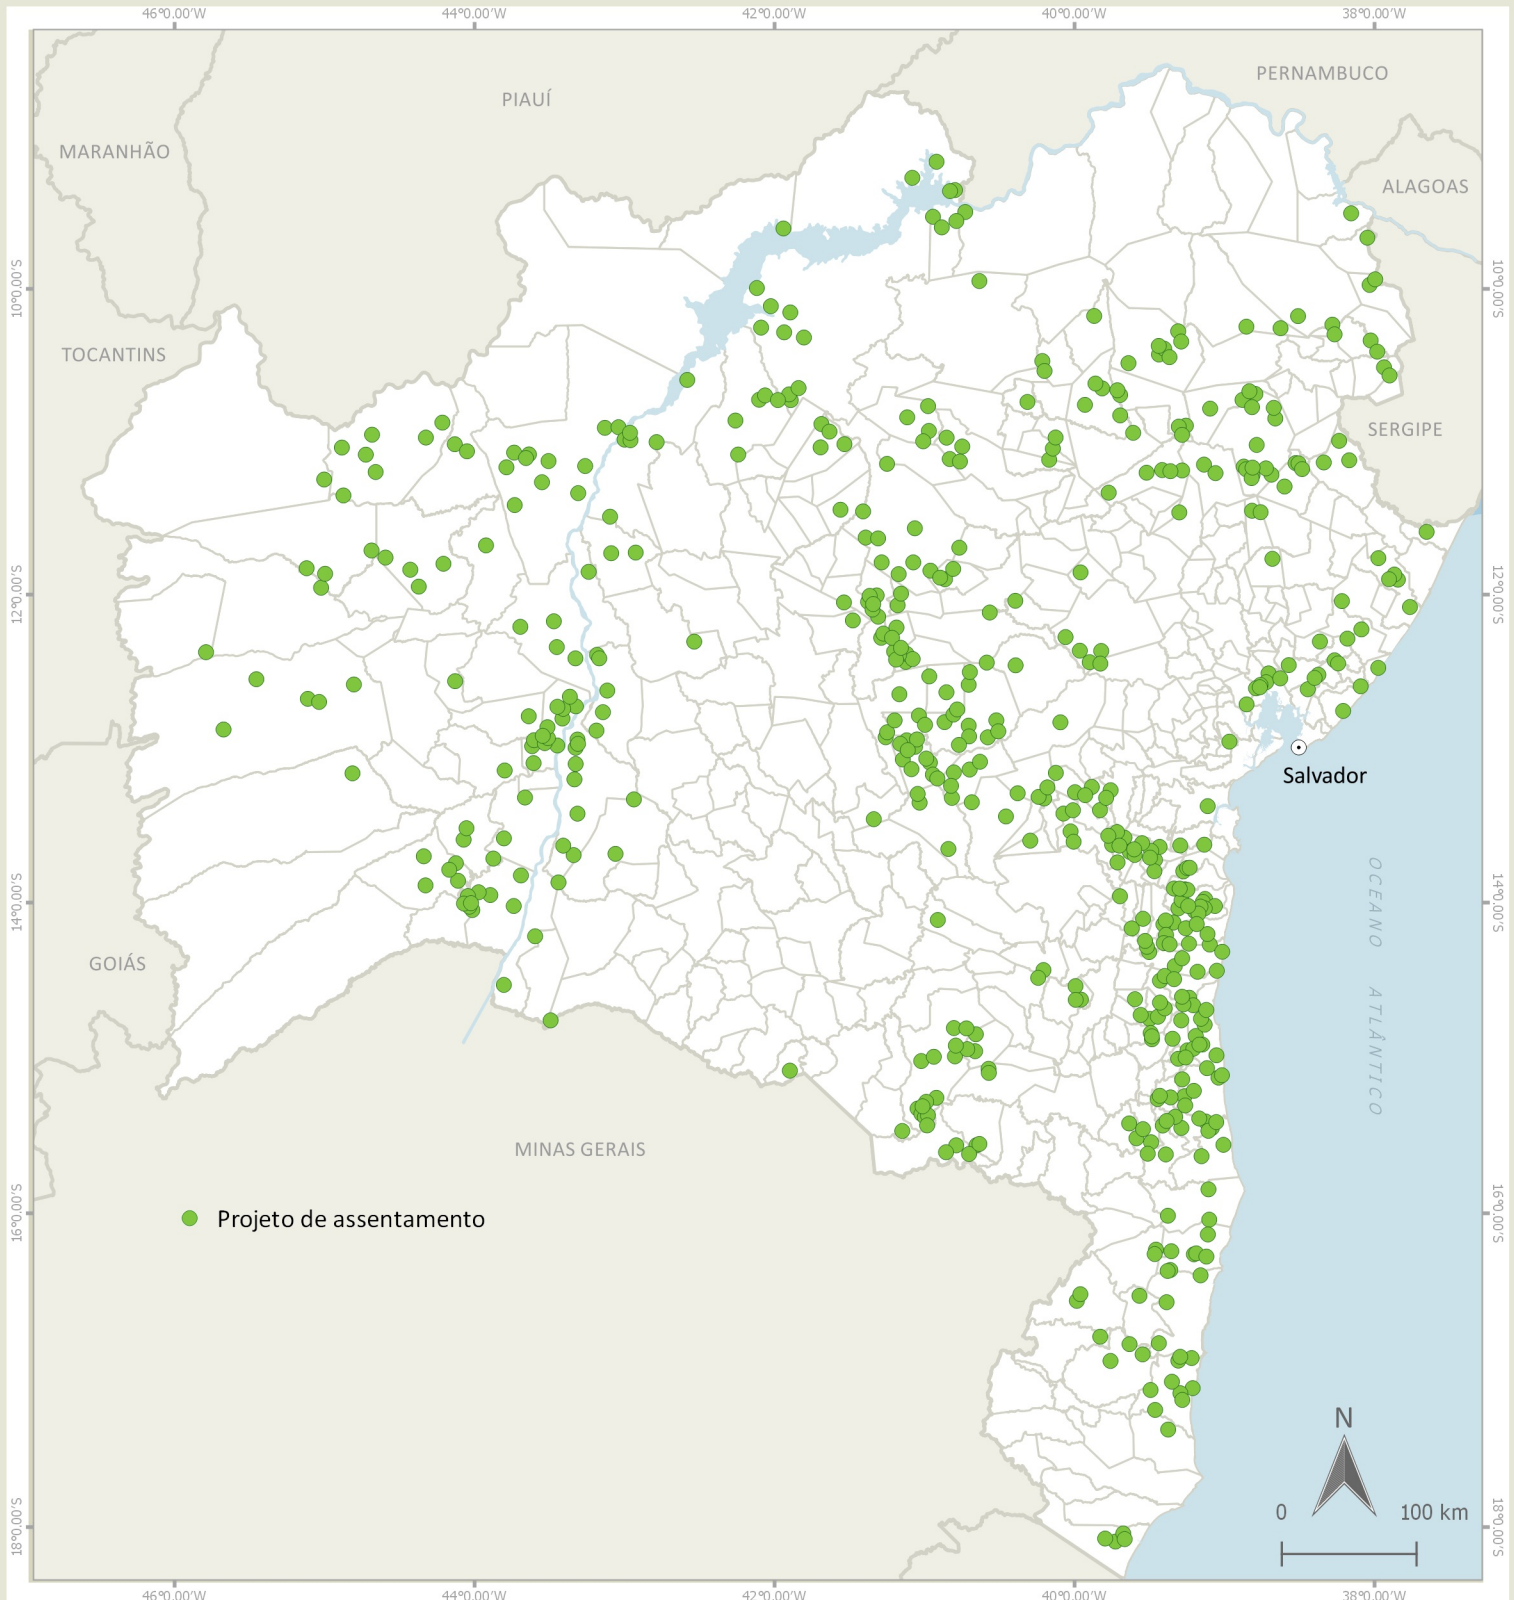

MAPA DOS PROJETOS DE ASSENTAMENTO DE REFORMA AGRÁRIA, 2015 ESTADO DA BAHIA

Fonte dos dados: INCRA, Julho de 2015
Base cartográfica: IBGE(2013), SEI(2017)
Elaboração: GeografAR por Laura Chamo, 2017