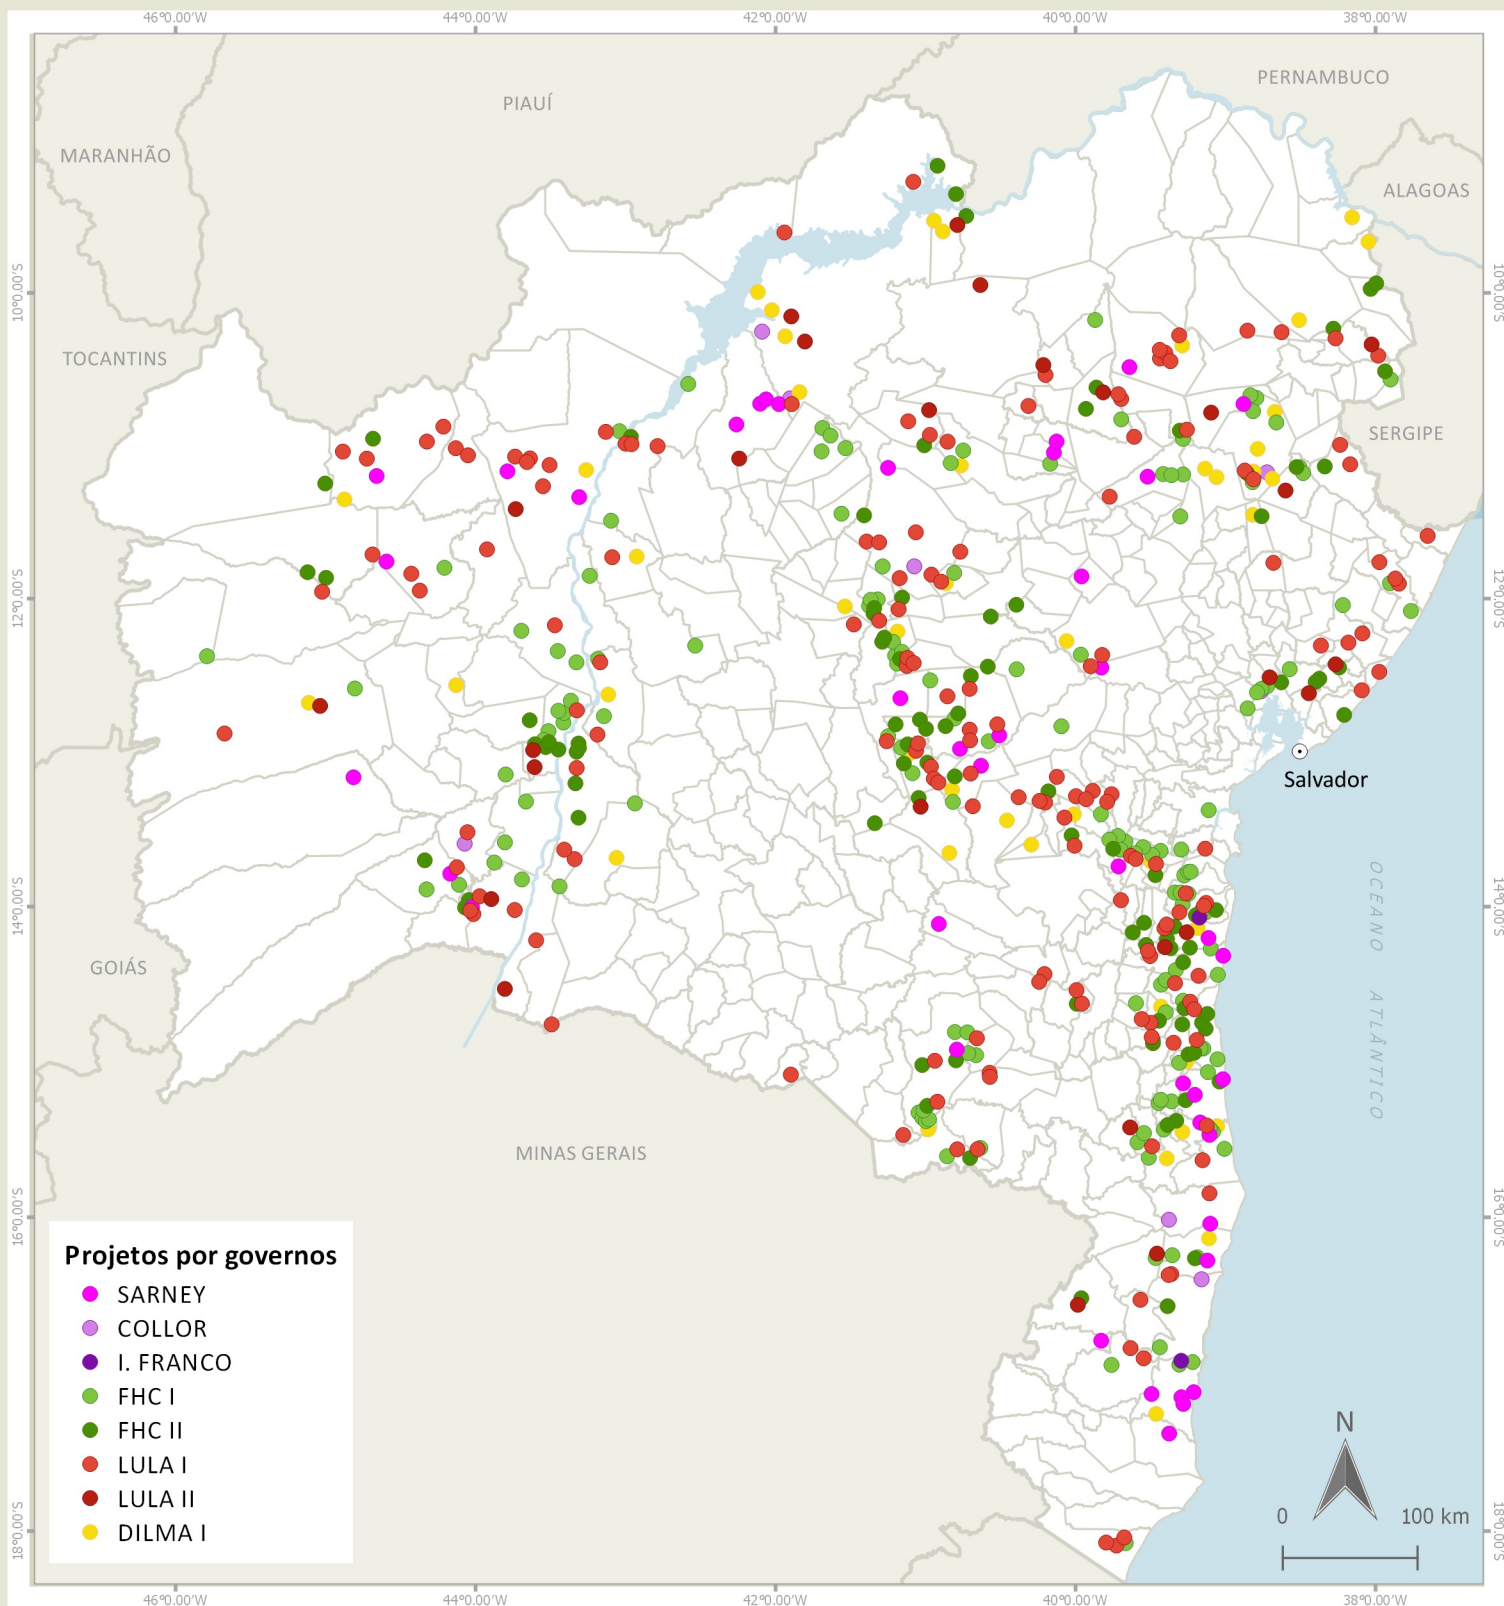

MAPA DOS PROJETOS DE ASSENTAMENTO DO ESTADO DA BAHIA POR GOVERNO, 1985 A 2014

Fonte dos dados: INCRA, Julho de 2015

Base cartográfica: IBGE(2013), SEI(2017)

Elaboração: GeografAR por Laura Chamo, 2017