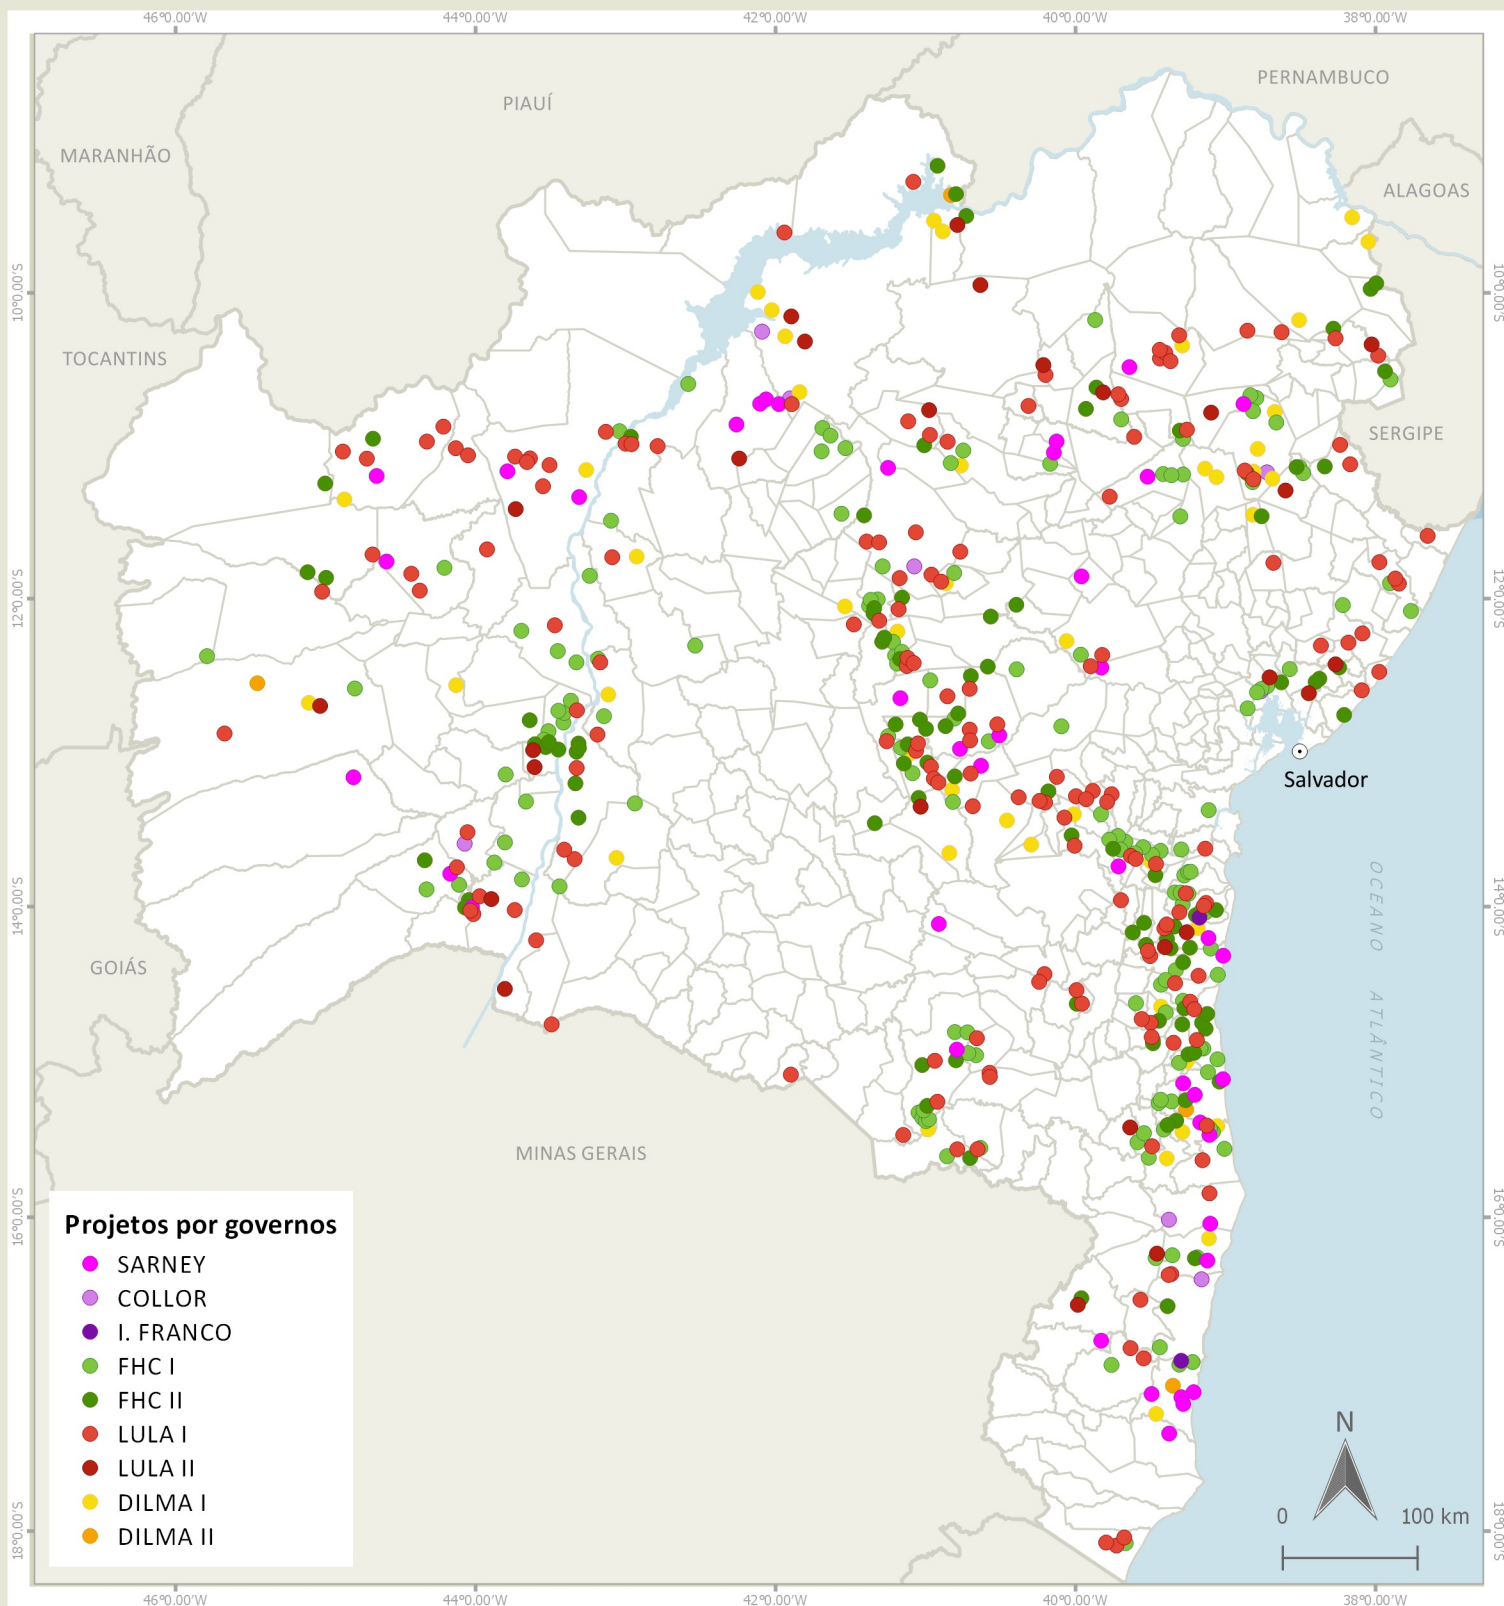

MAPA DOS PROJETOS DE ASSENTAMENTO DO ESTADO DA BAHIA POR GOVERNO, 1985 A 2015

Fonte dos dados: INCRA, Julho de 2015

Base cartográfica: IBGE(2013), SEI(2017)

Elaboração: GeografAR por Laura Chamo, 2017