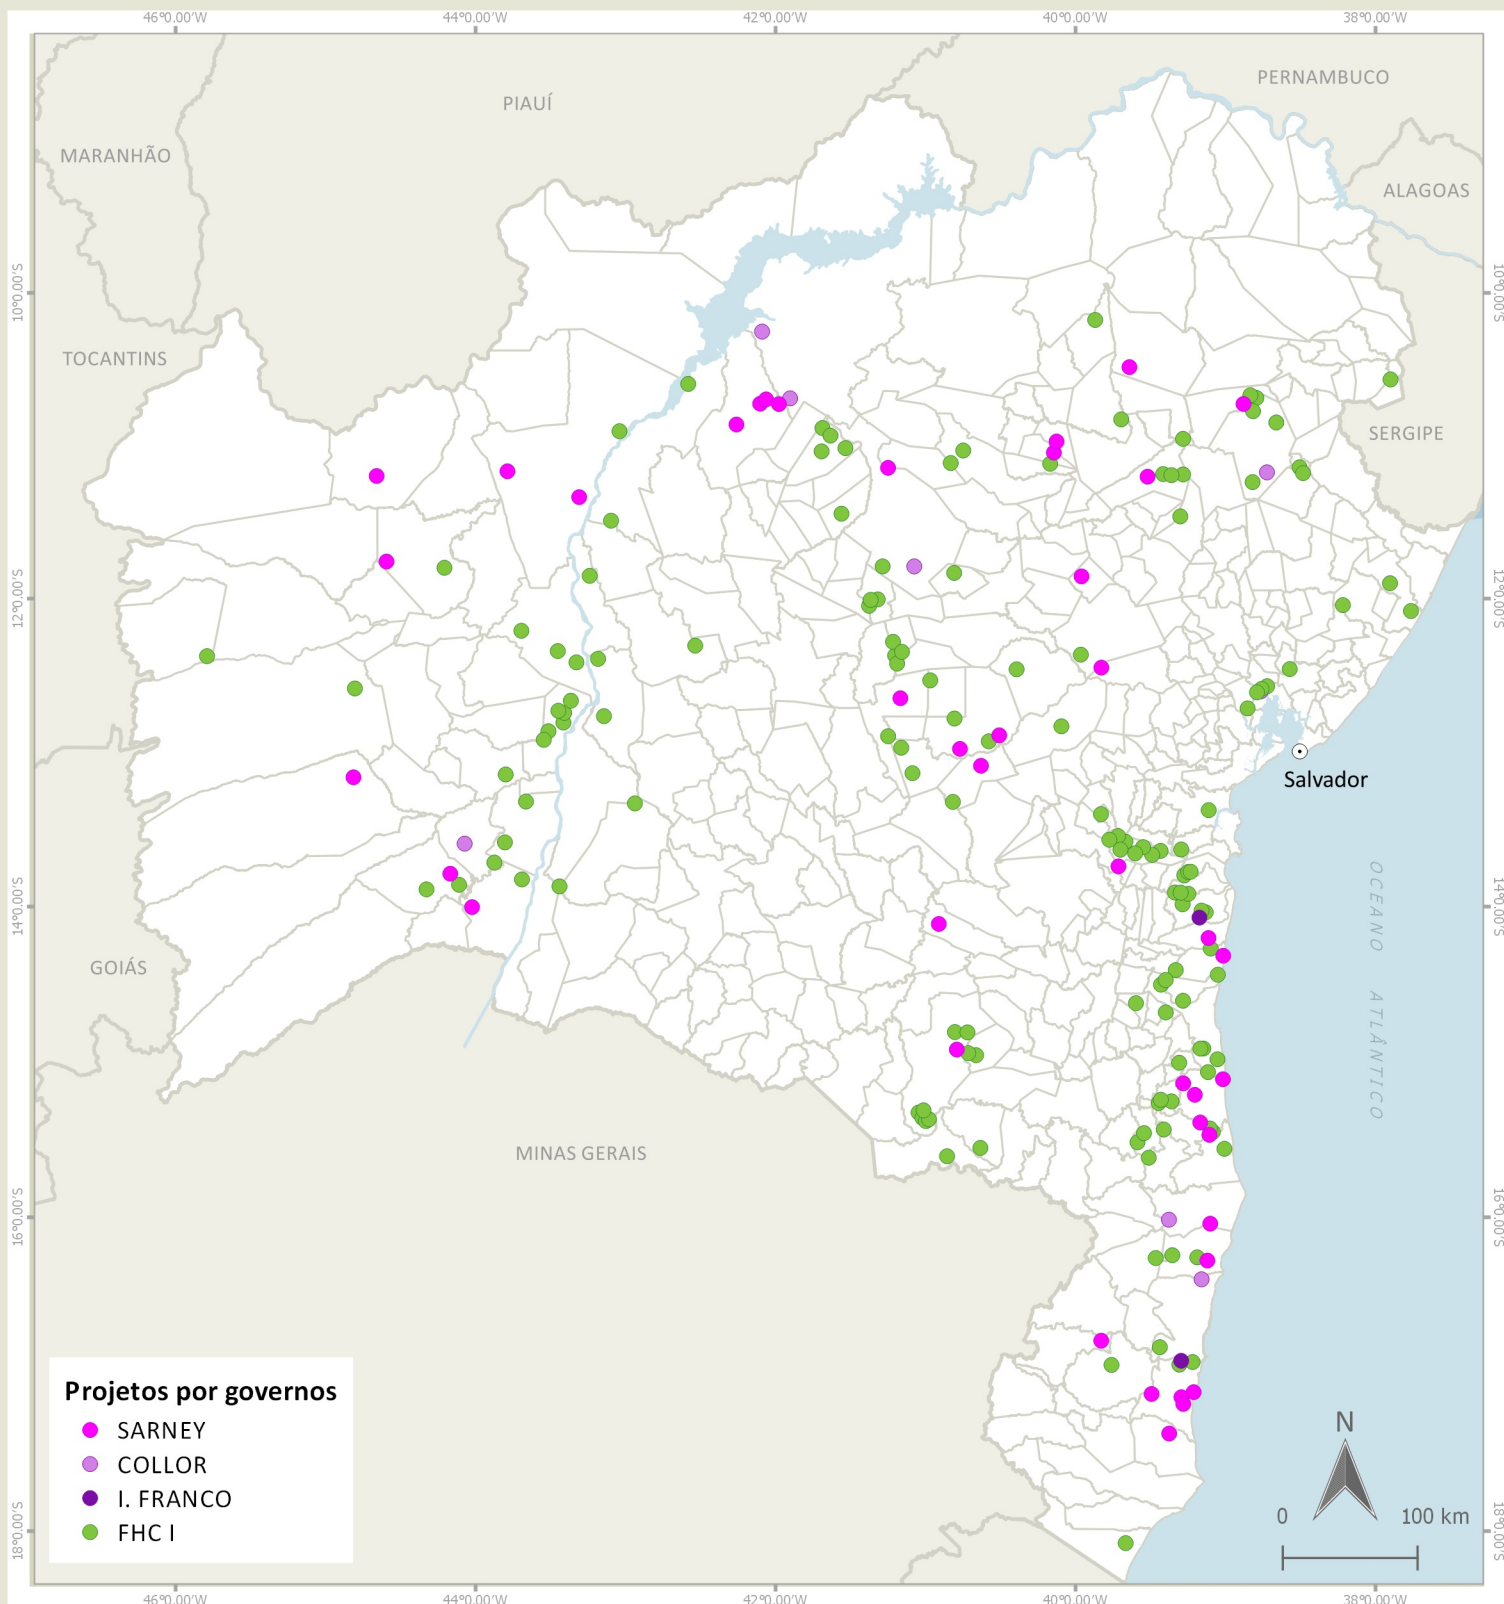

# MAPA DOS PROJETOS DE ASSENTAMENTO DO ESTADO DA BAHIA POR GOVERNO, 1985 A 1998

Fonte dos dados: INCRA, Julho de 2015

Base cartográfica: IBGE(2013), SEI(2017)

Elaboração: GeografAR por Laura Chamo, 2017