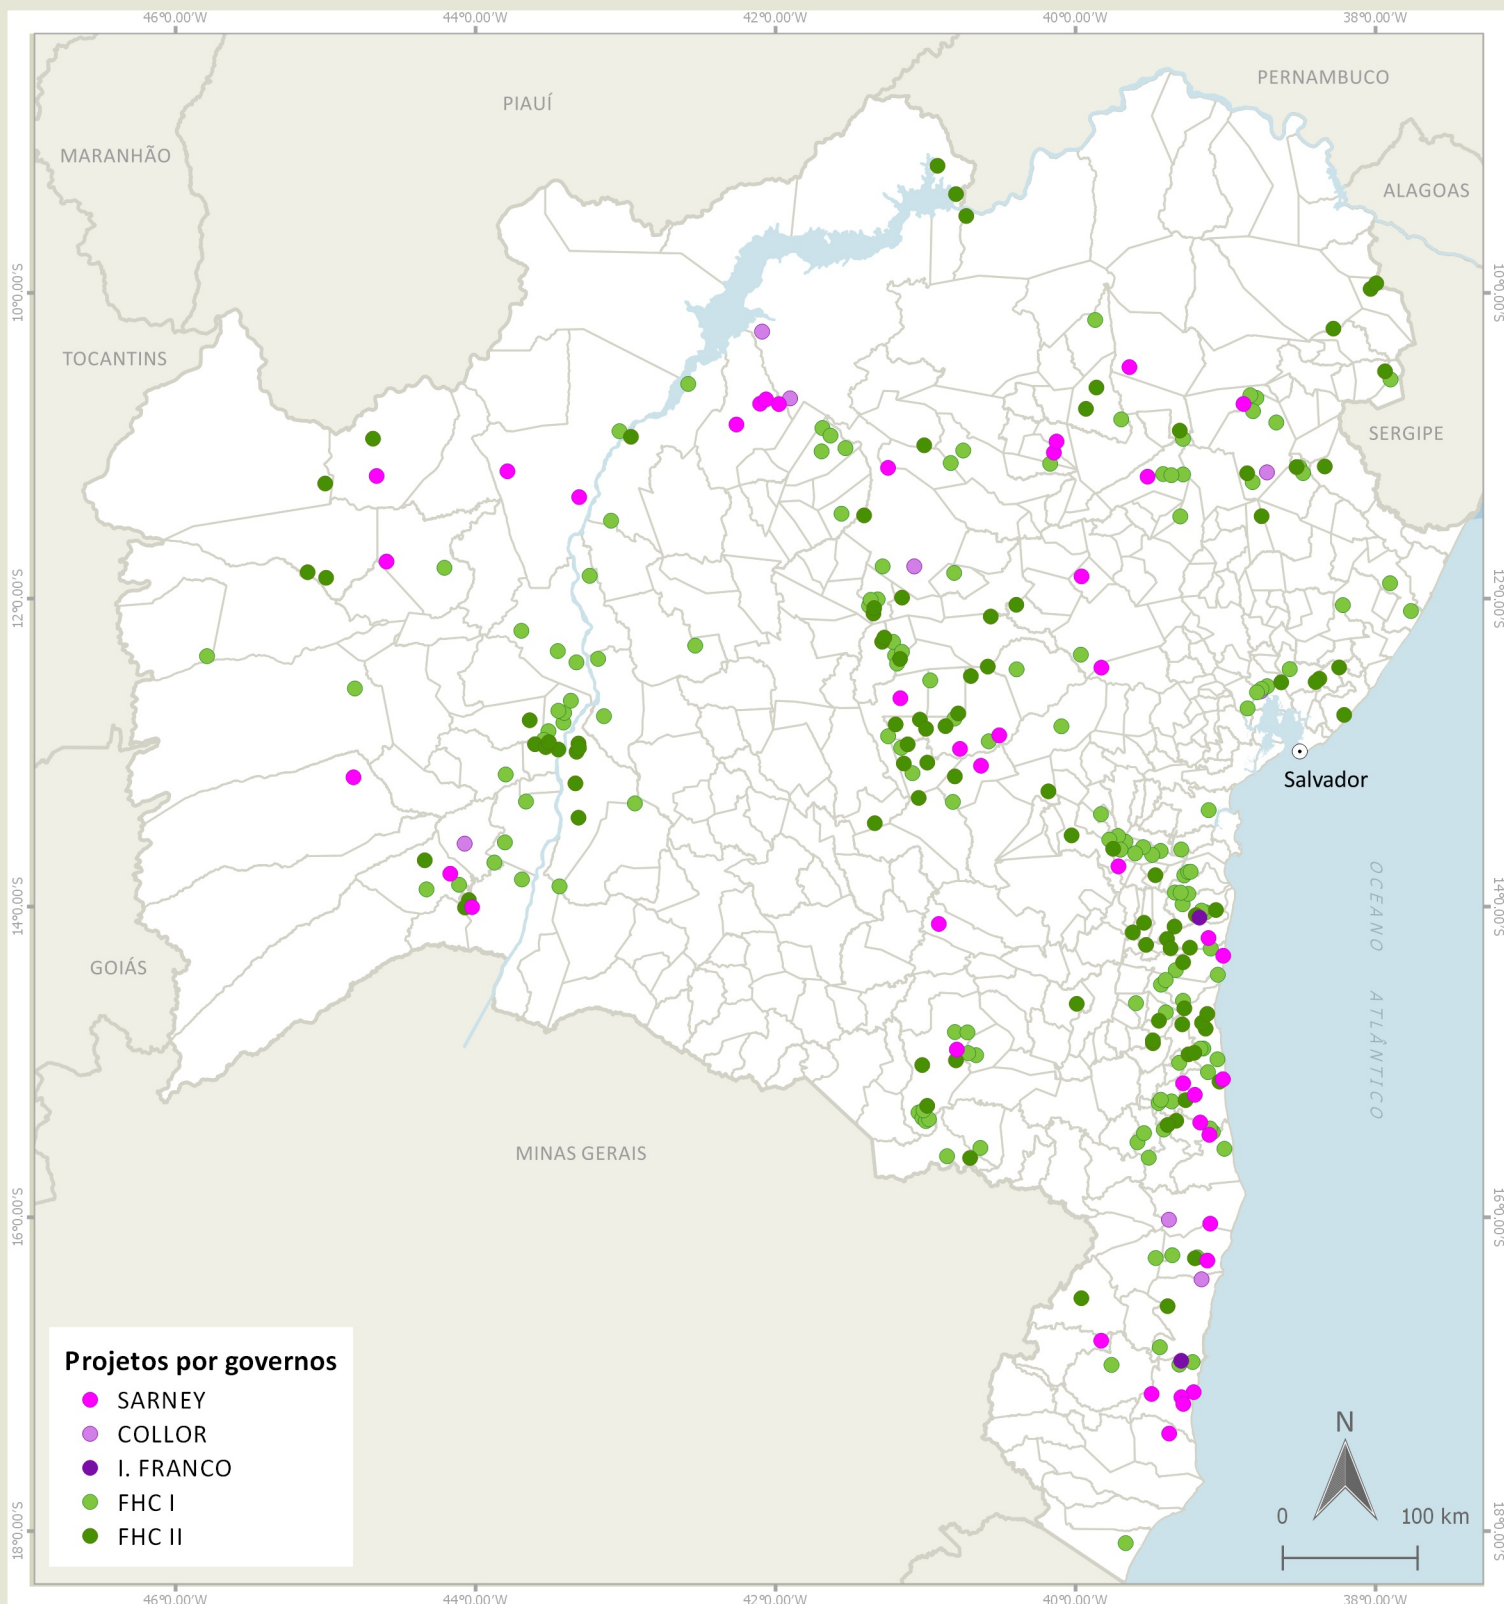

MAPA DOS PROJETOS DE ASSENTAMENTO DO ESTADO DA BAHIA POR GOVERNO, 1985 A 2002

Fonte dos dados: INCRA, Julho de 2015

Base cartográfica: IBGE(2013), SEI(2017)

Elaboração: GeografAR por Laura Chamo, 2017