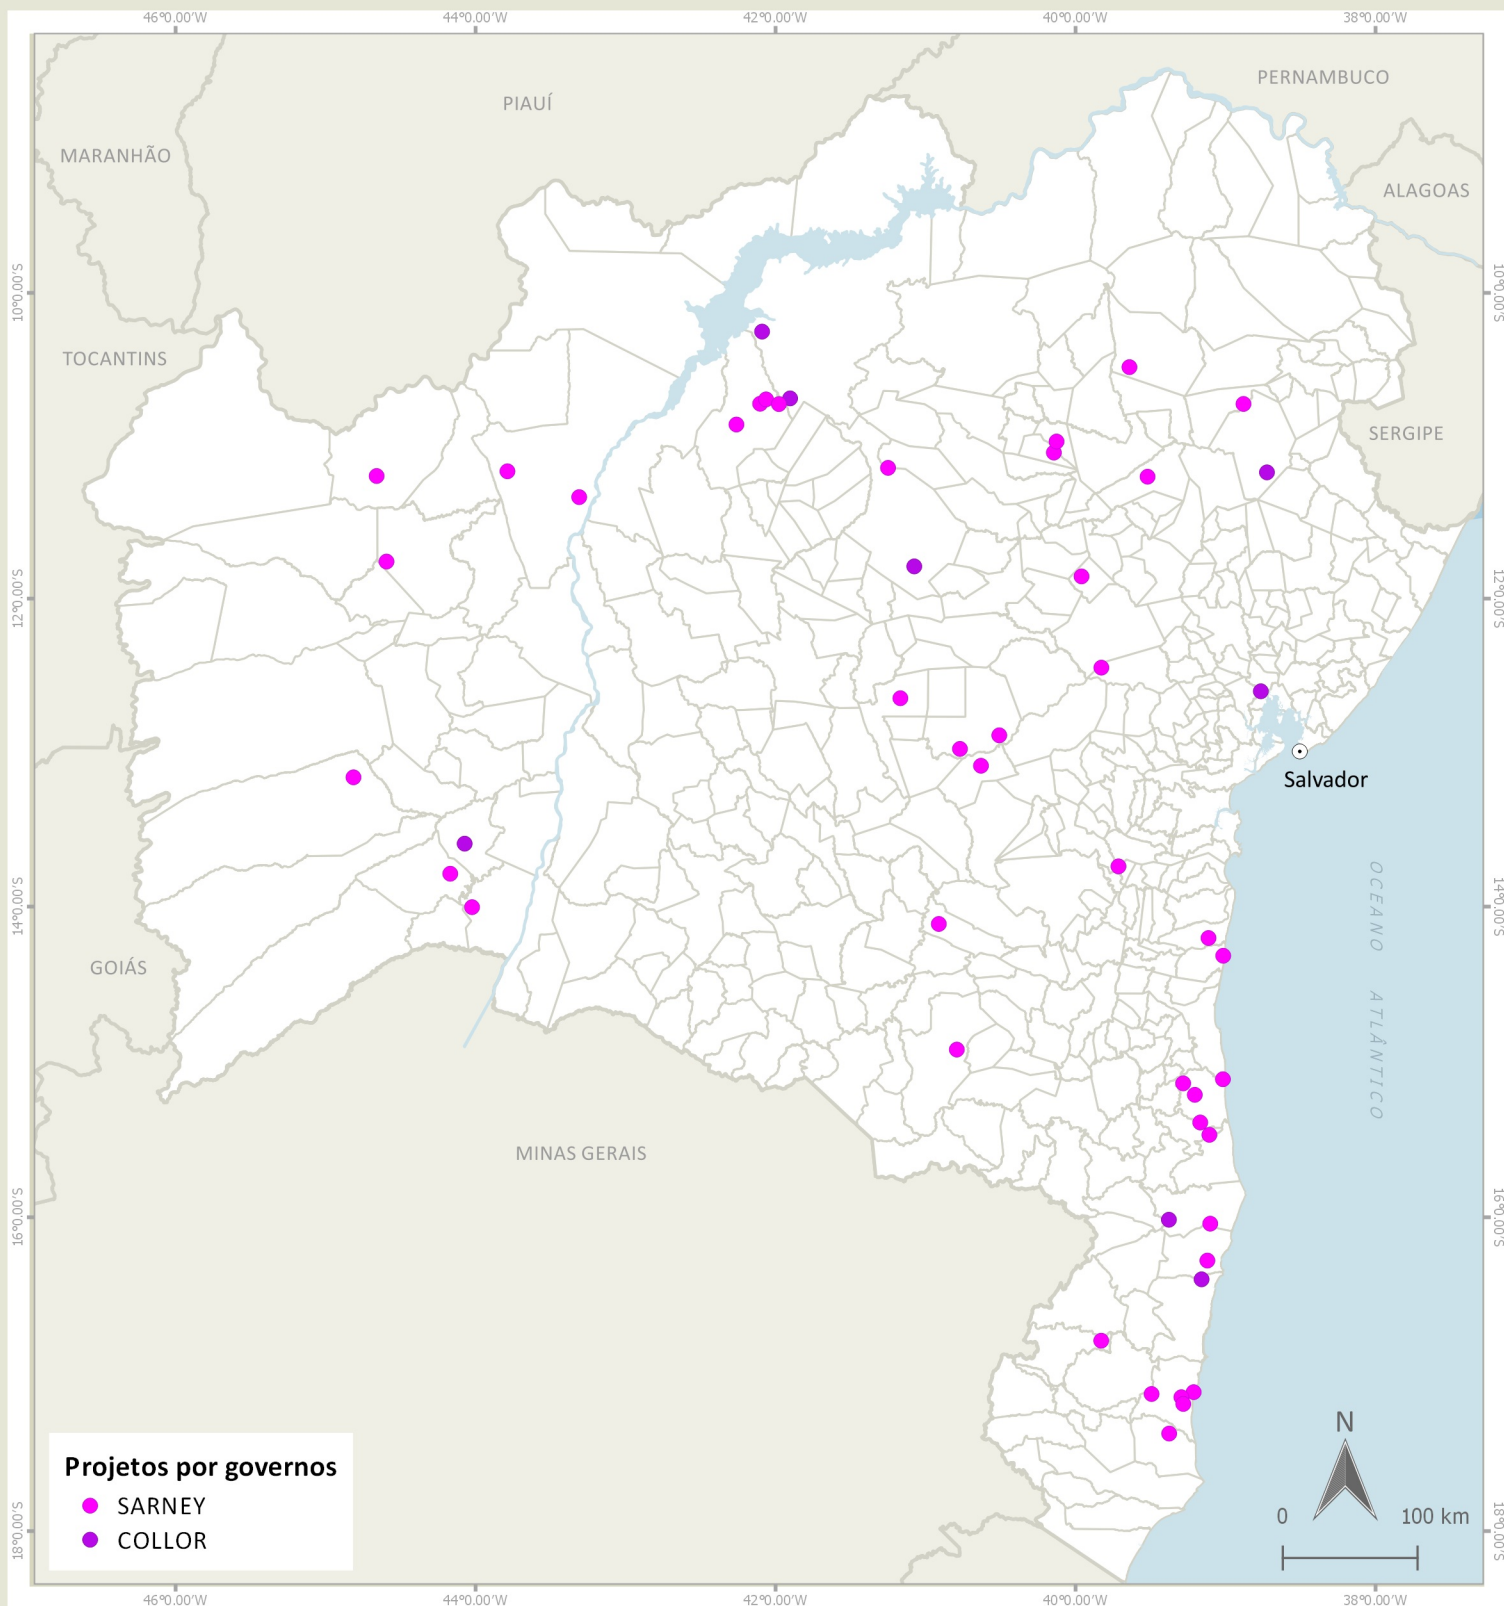

MAPA DOS PROJETOS DE ASSENTAMENTO DO ESTADO DA BAHIA POR GOVERNO, 1985 A 1992

Fonte dos dados: INCRA, Julho de 2015

Base cartográfica: IBGE(2013), SEI(2017)

Elaboração: GeografAR por Laura Chamo, 2017