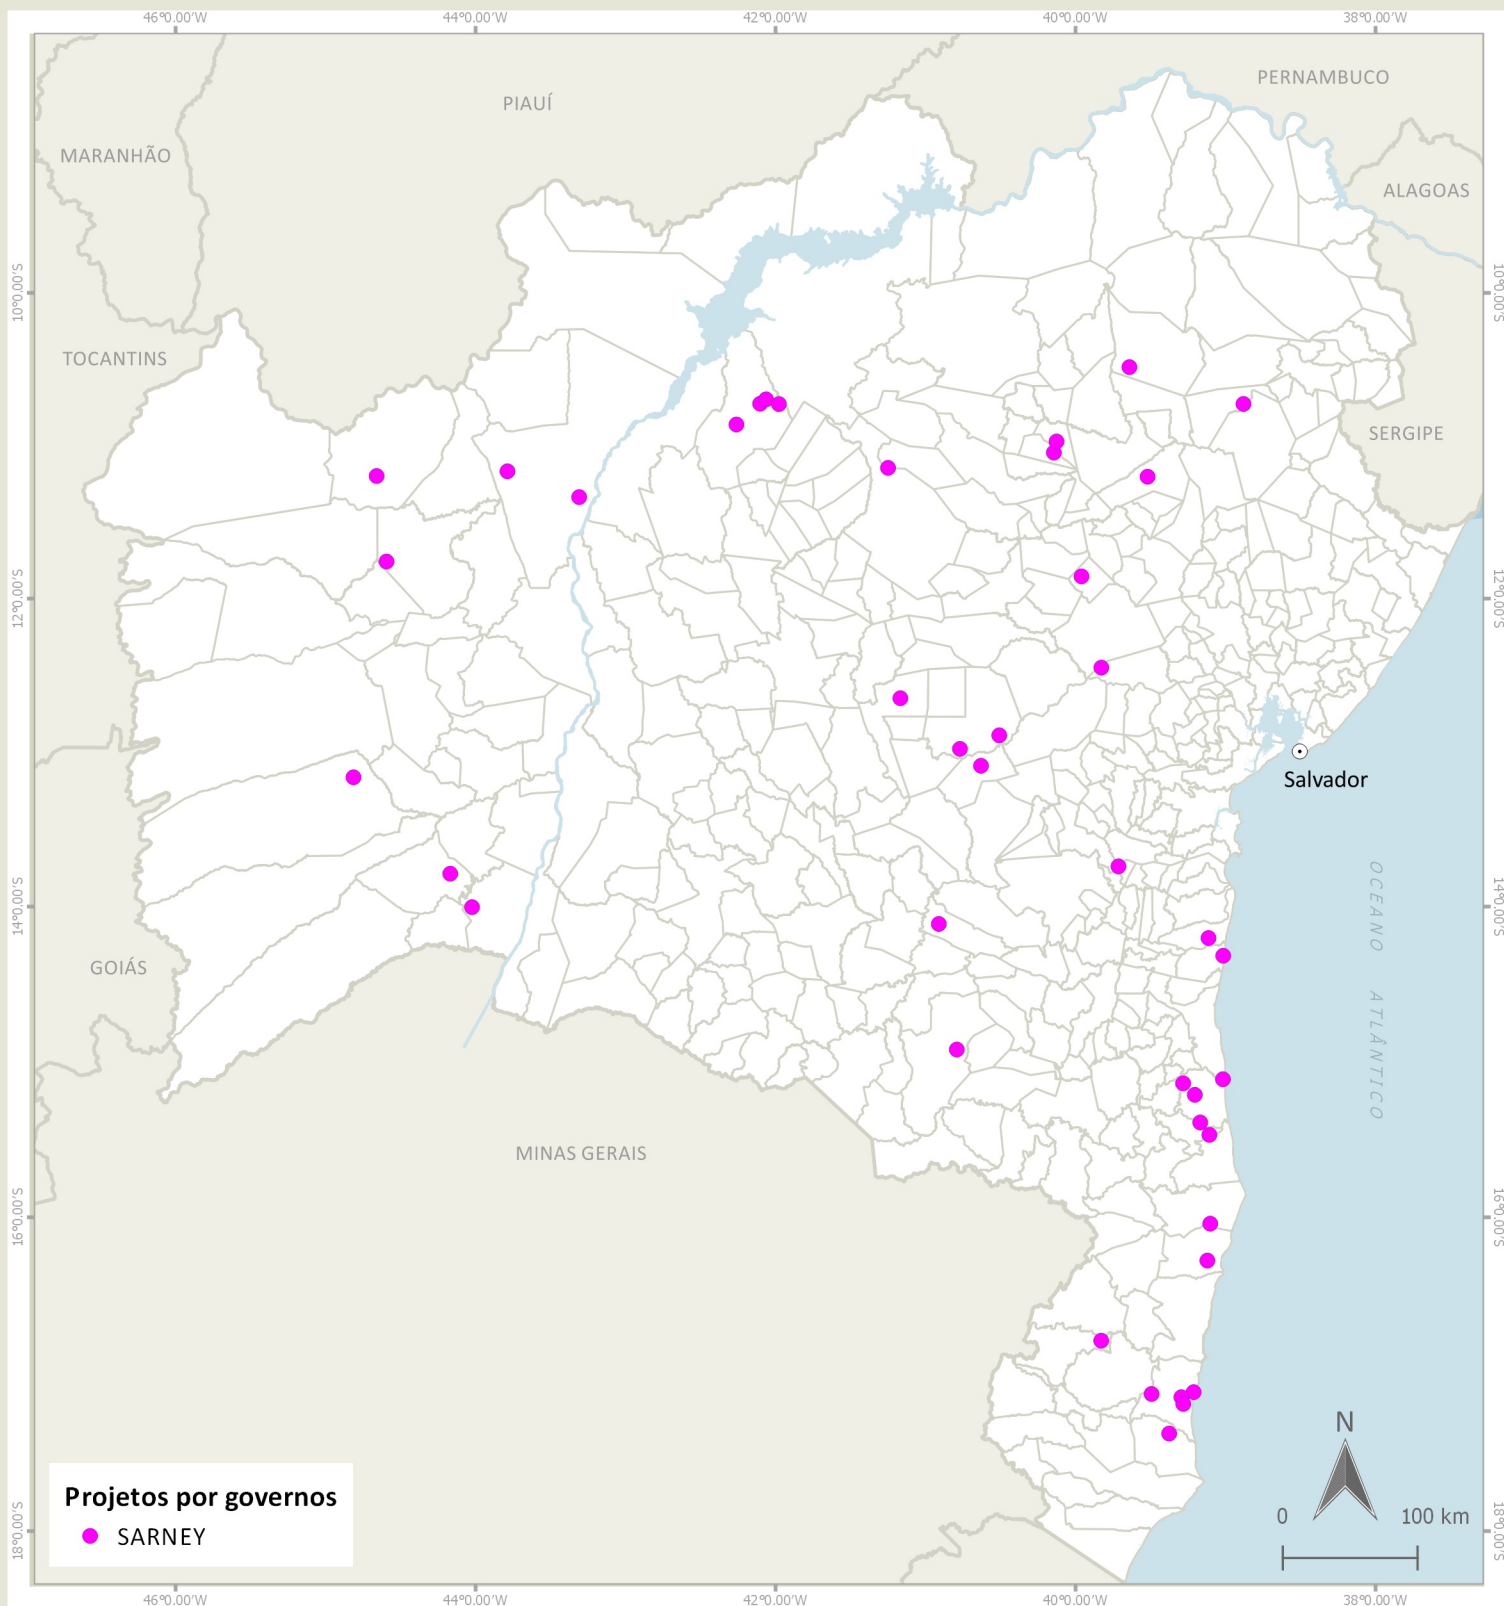

# MAPA DOS PROJETOS DE ASSENTAMENTO DO ESTADO DA BAHIA POR GOVERNO, 1985 A 1990

Fonte dos dados: INCRA, Julho de 2015

Base cartográfica: IBGE(2013), SEI(2017)

Elaboração: GeografAR por Laura Chamo, 2017