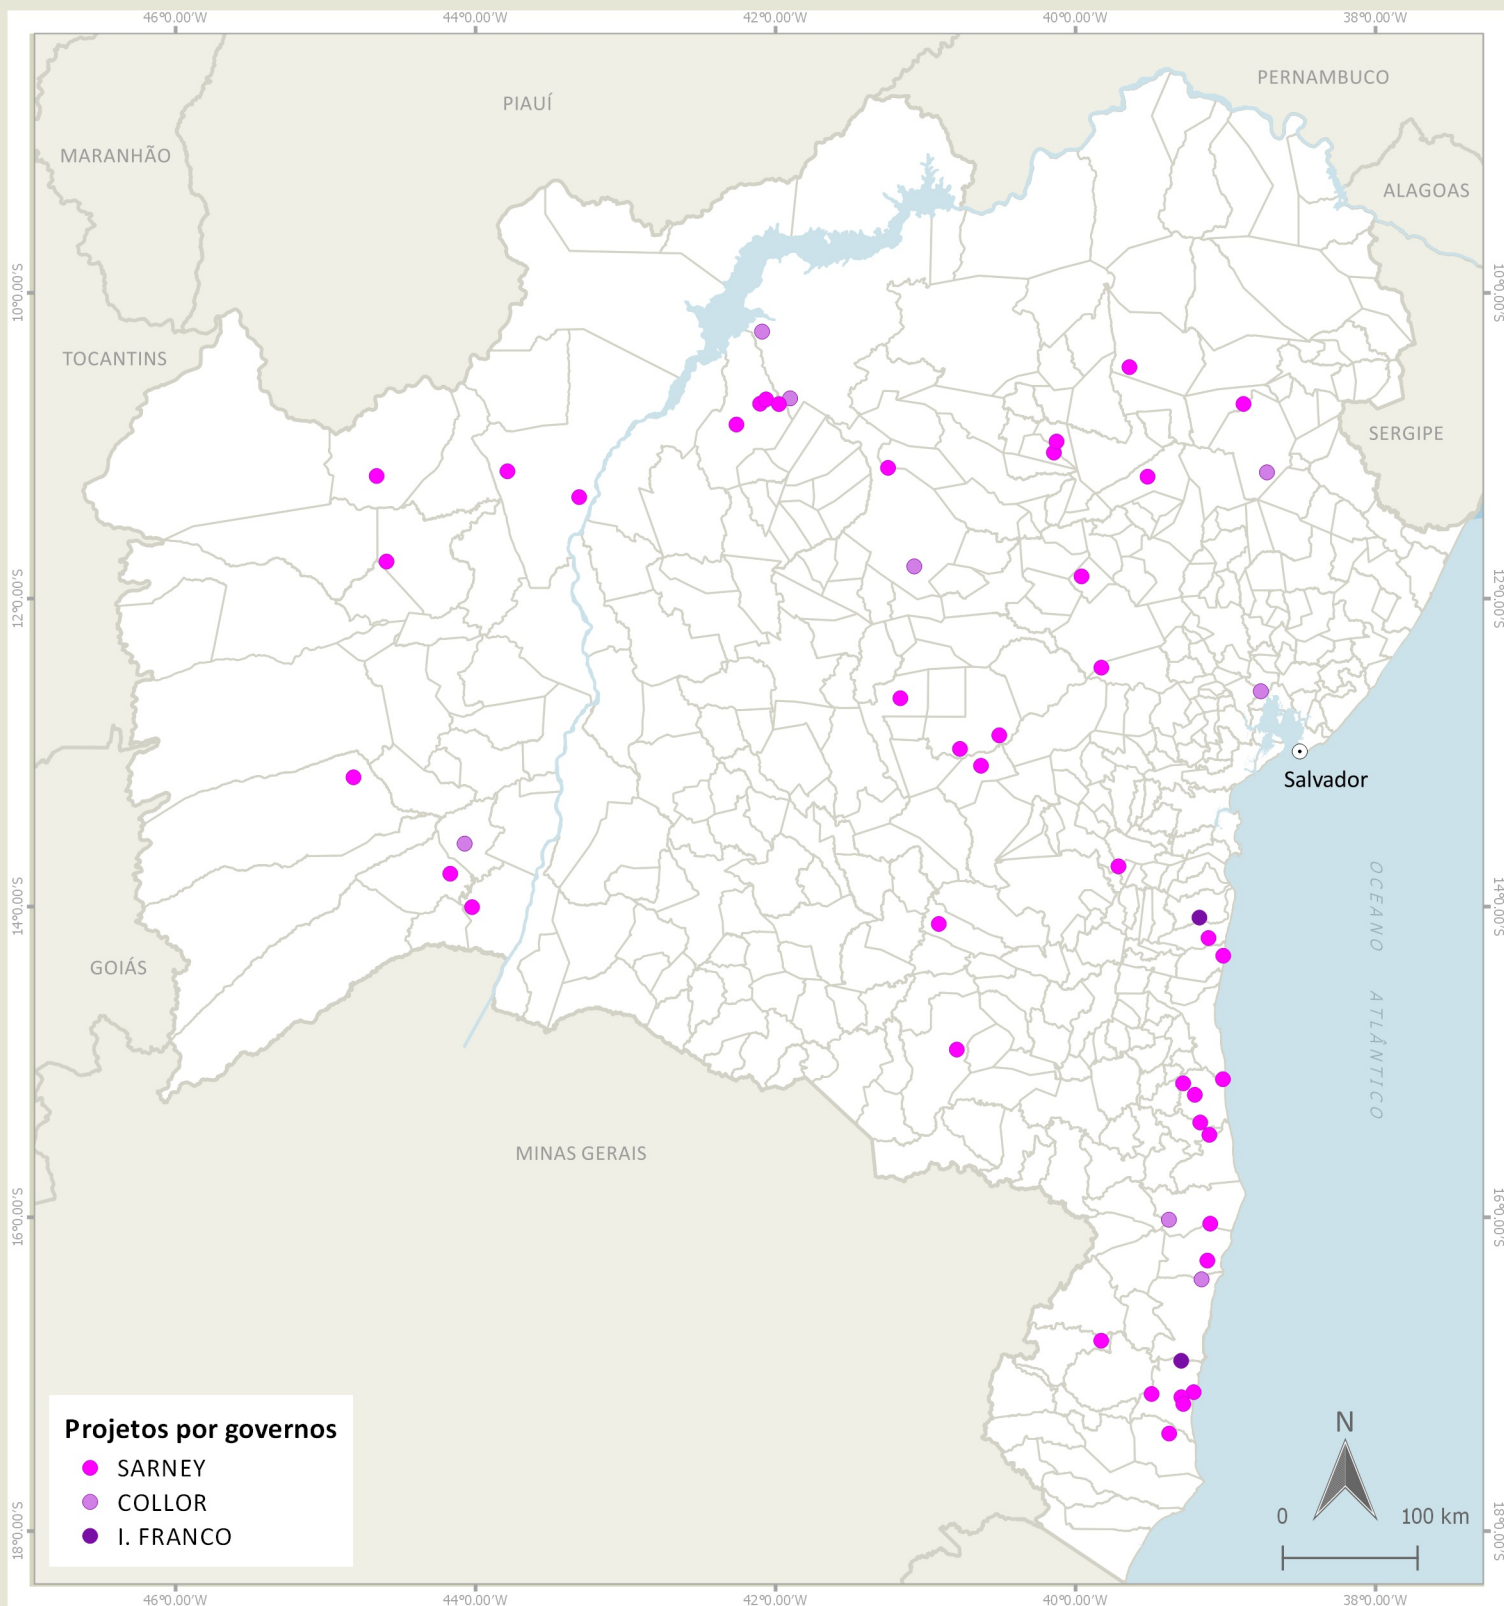

# MAPA DOS PROJETOS DE ASSENTAMENTO DO ESTADO DA BAHIA POR GOVERNO, 1985 A 1994

Fonte dos dados: INCRA, Julho de 2015

Base cartográfica: IBGE(2013), SEI(2017)

Elaboração: GeografAR por Laura Chamo, 2017