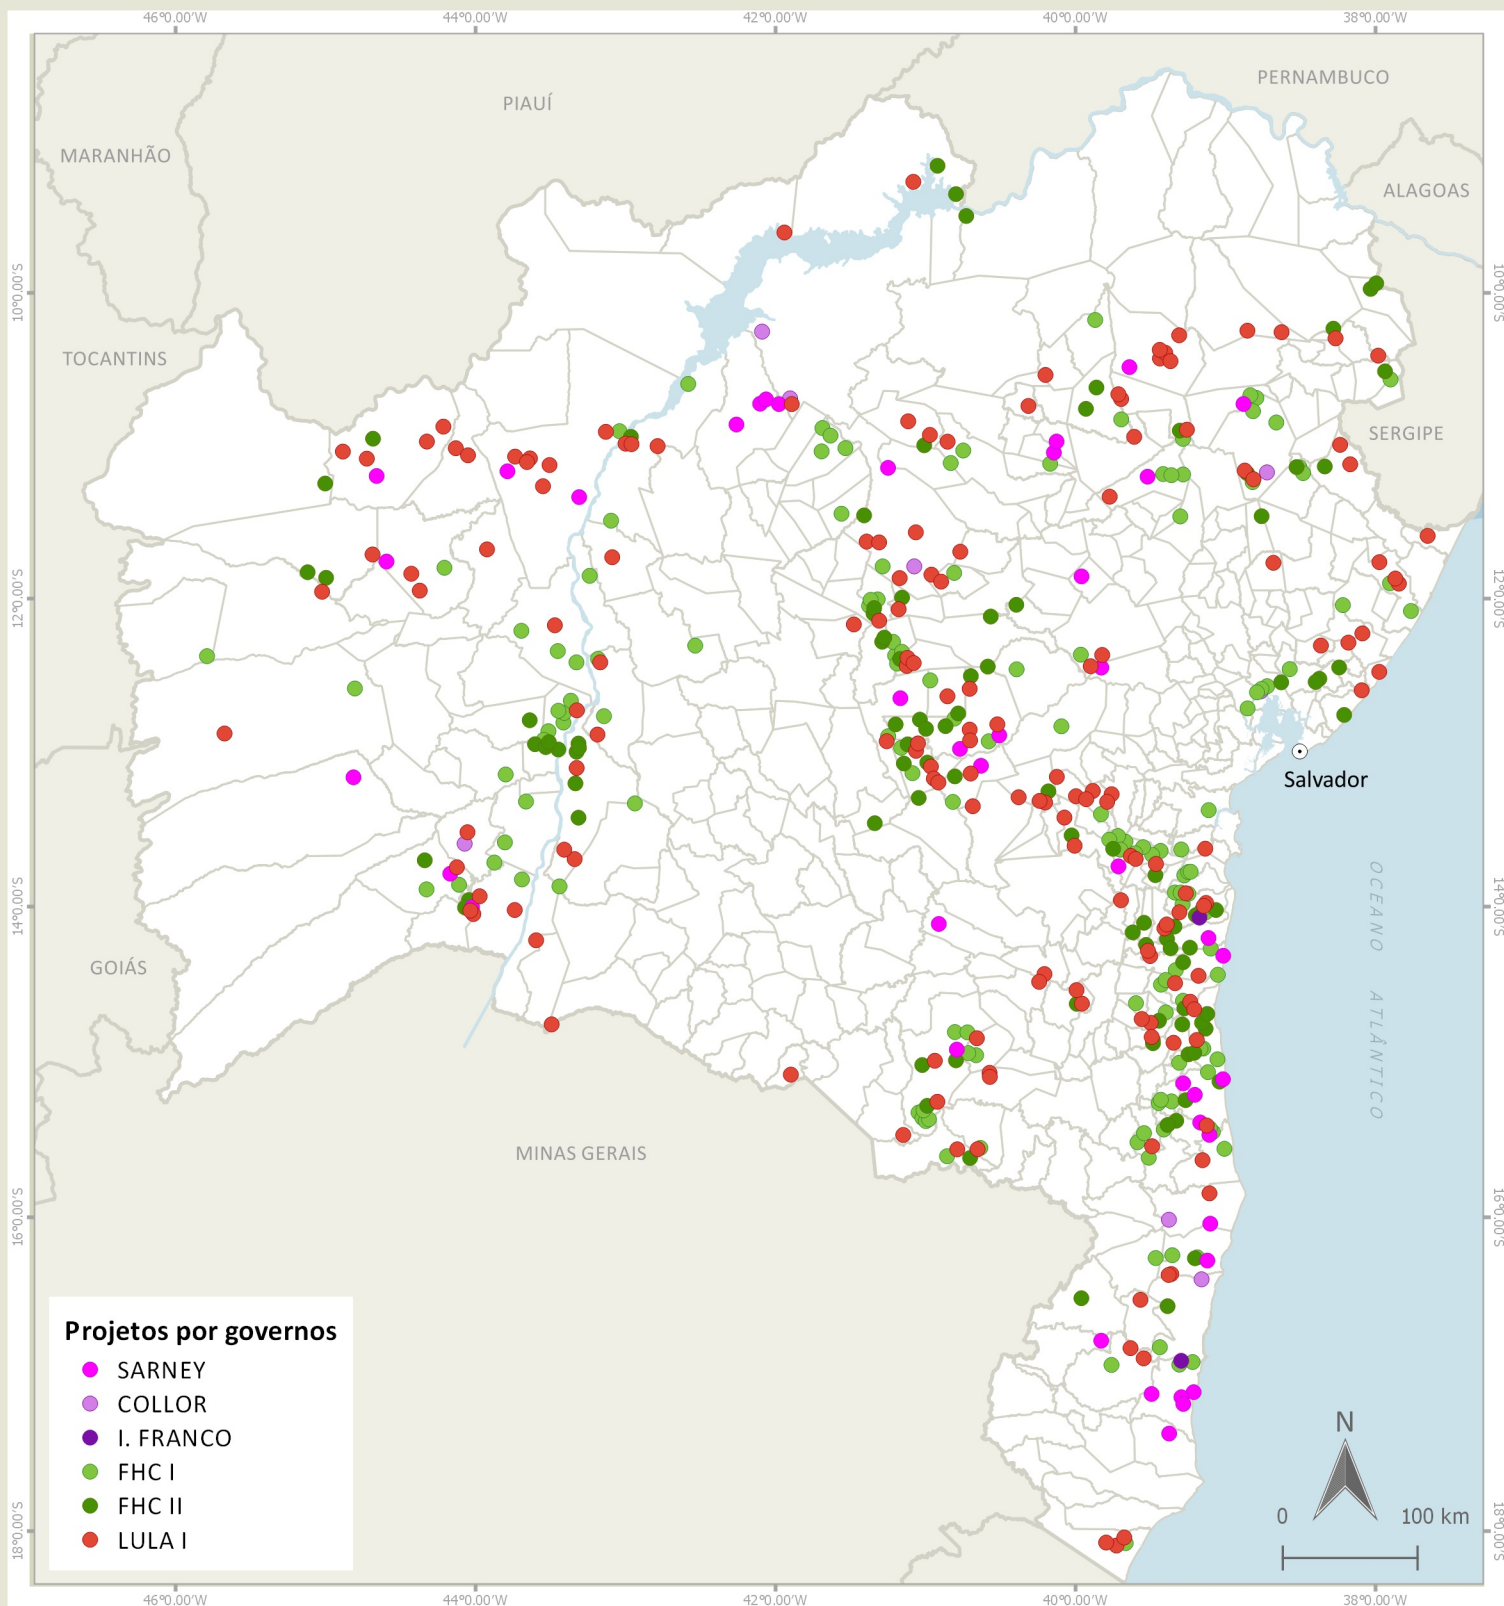

MAPA DOS PROJETOS DE ASSENTAMENTO DO ESTADO DA BAHIA POR GOVERNO, 1985 A 2006

Fonte dos dados: INCRA, Julho de 2015

Base cartográfica: IBGE(2013), SEI(2017)

Elaboração: GeografAR por Laura Chamo, 2017