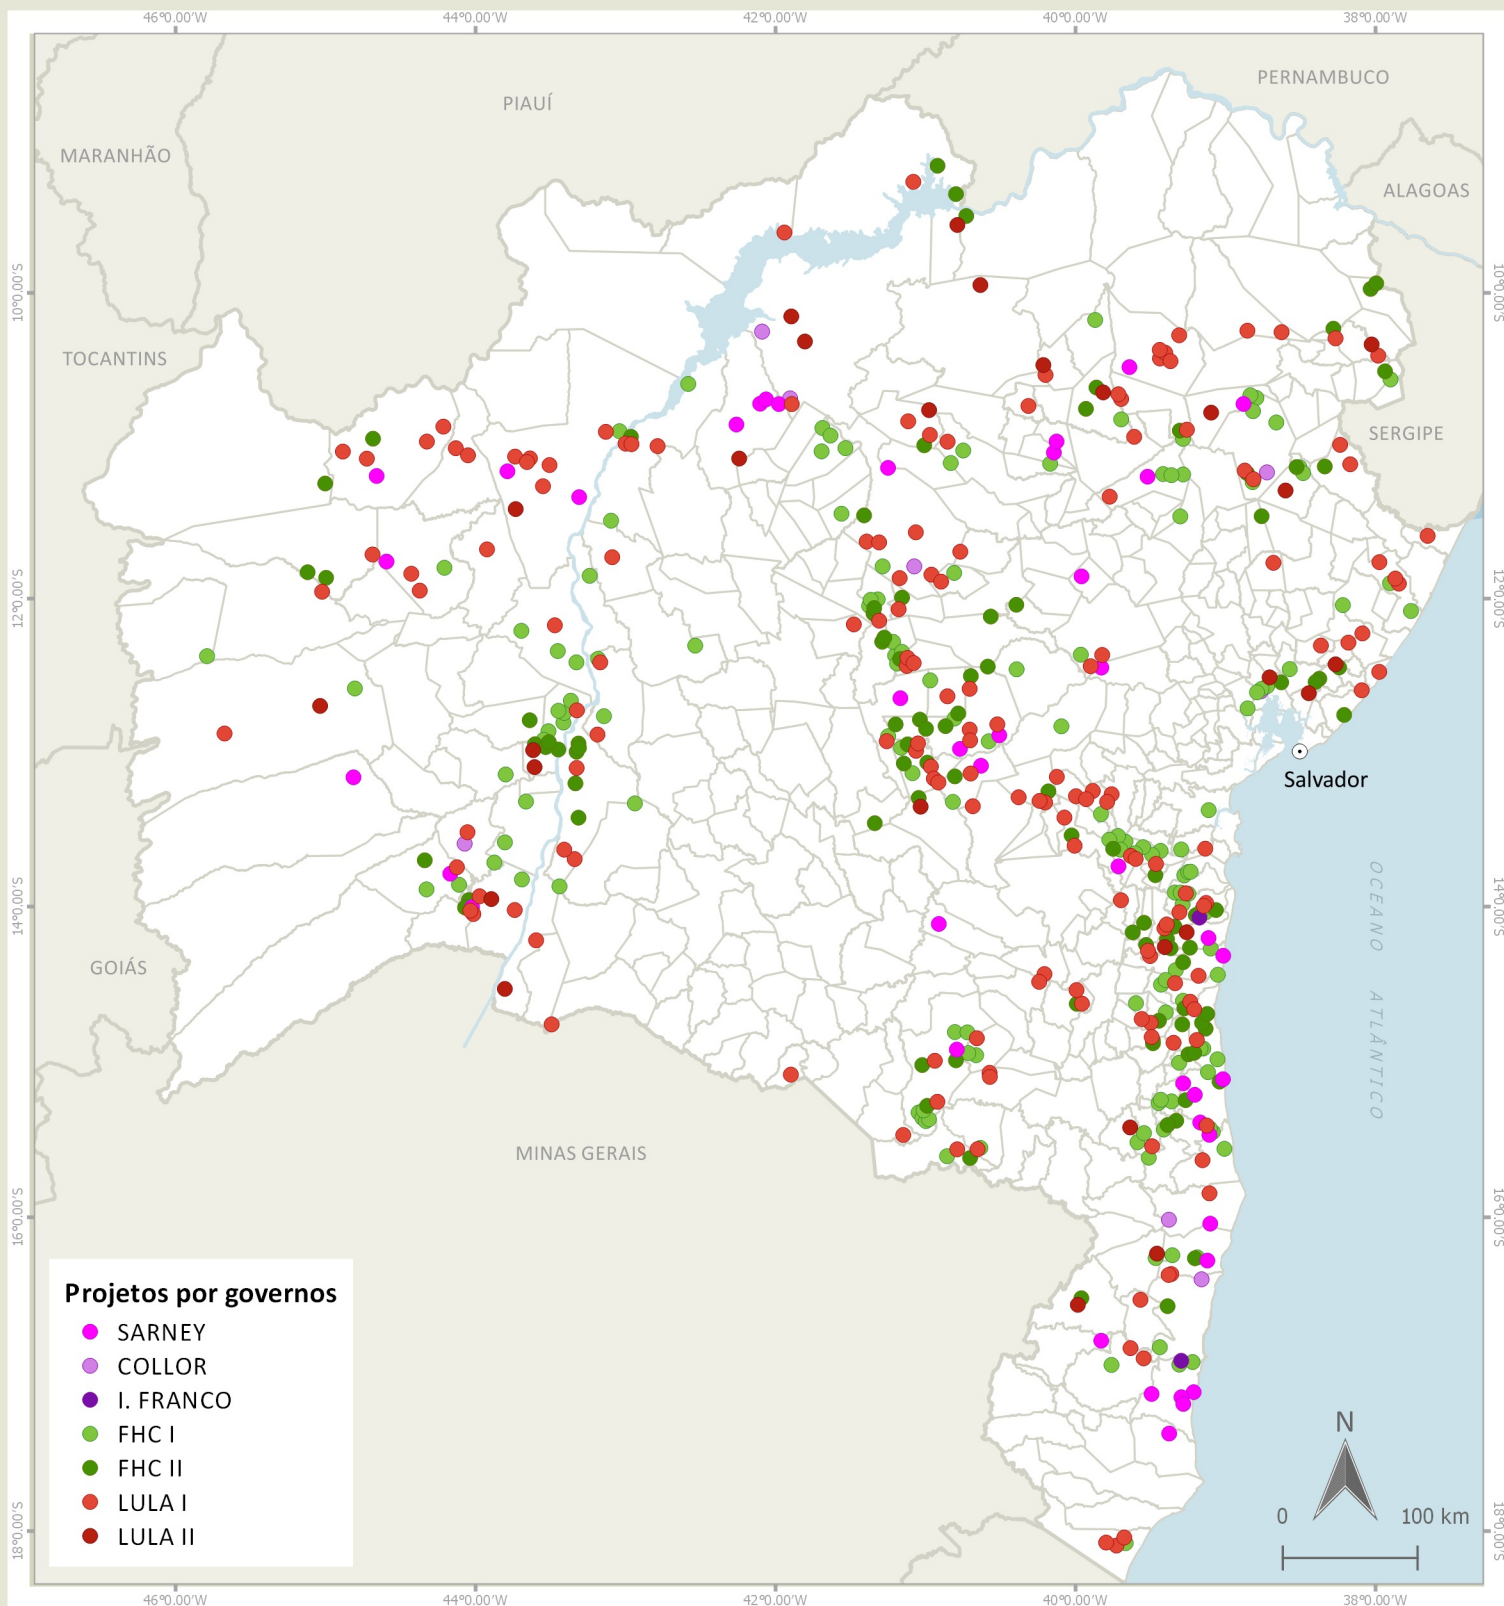

# MAPA DOS PROJETOS DE ASSENTAMENTO DO ESTADO DA BAHIA POR GOVERNO, 1985 A 2010

Fonte dos dados: INCRA, Julho de 2015

Base cartográfica: IBGE(2013), SEI(2017)

Elaboração: GeografAR por Laura Chamo, 2017