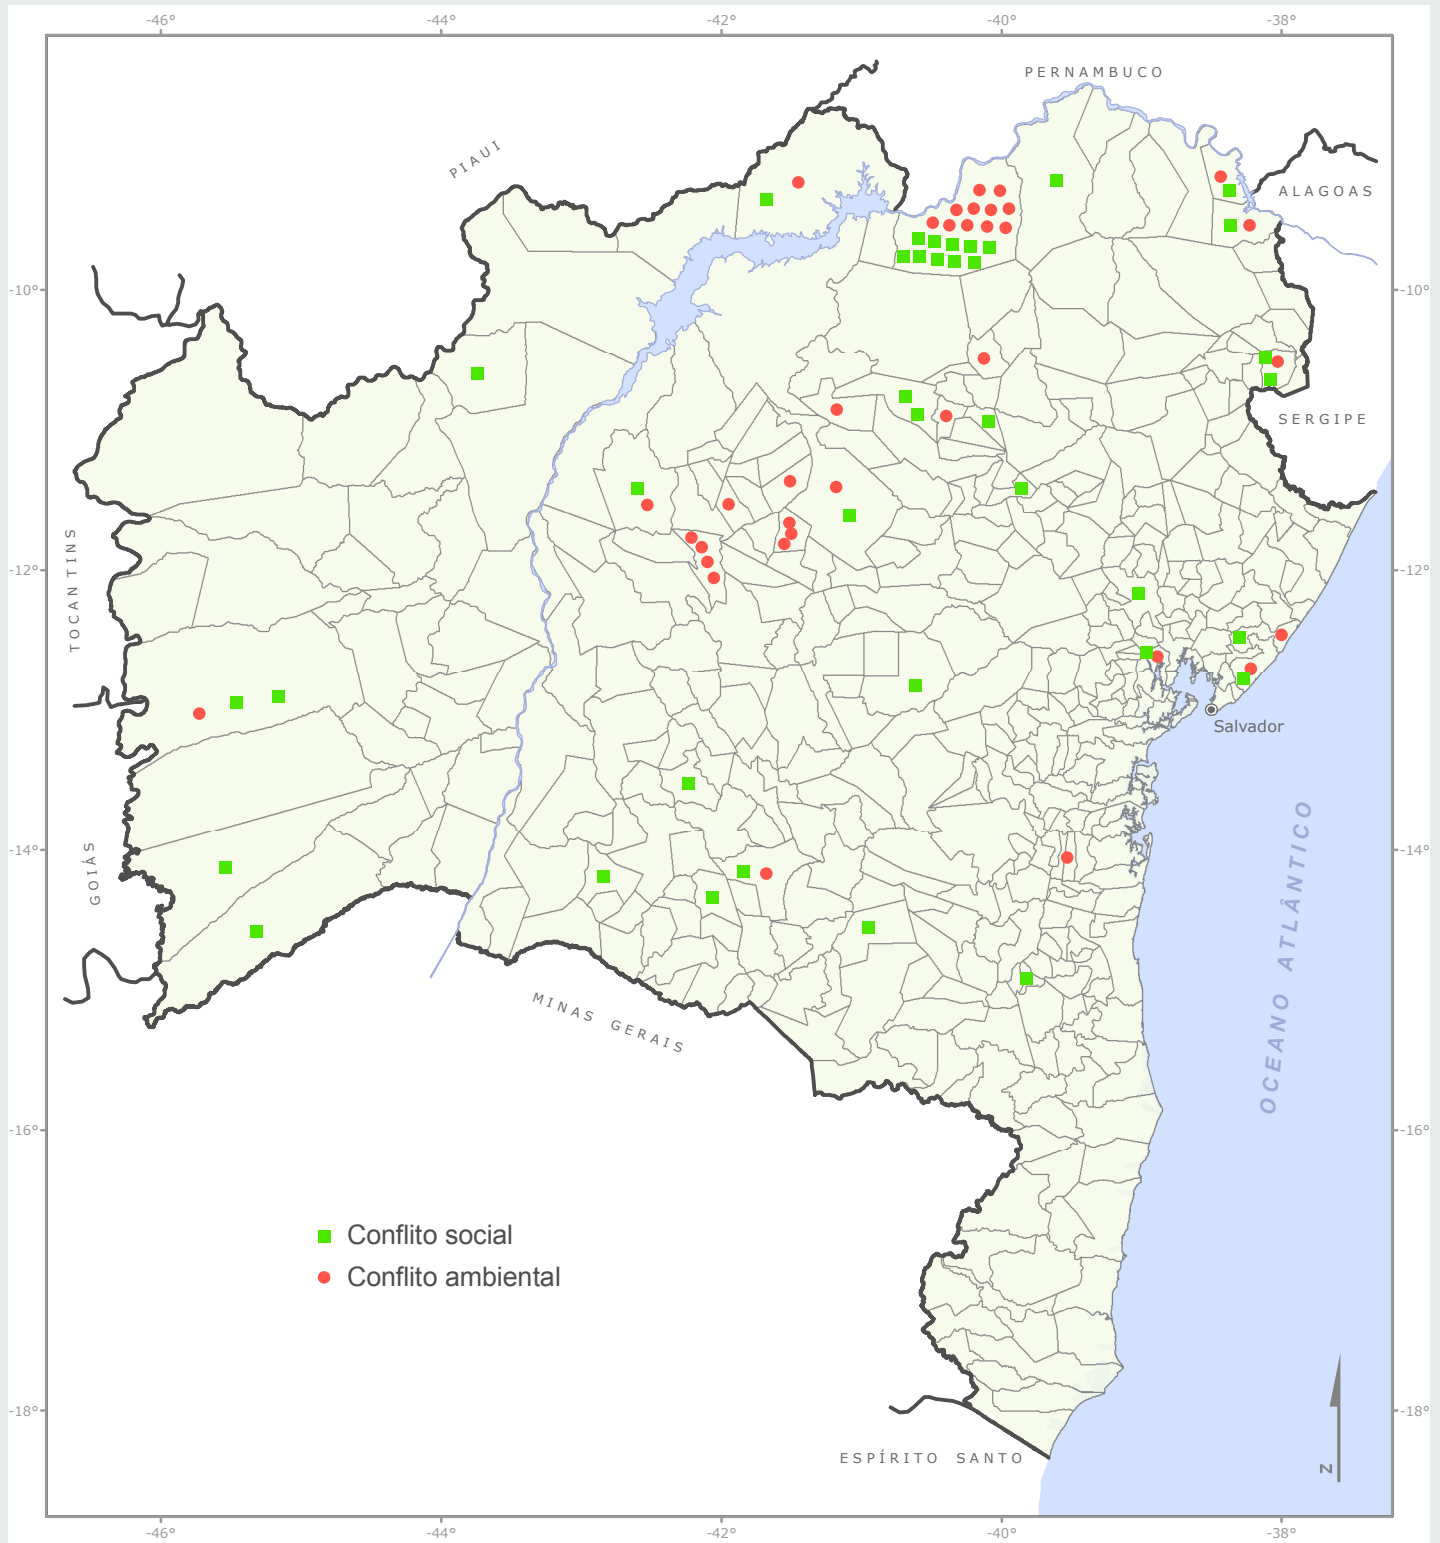

BARRAGENS
CONFLITOS SOCIOAMBIENTAIS POR MUNICÍPIO, 2010
ESTADO DA BAHIA

Fonte: Dados. Projeto GeografAR, 2010.
Base cartográfica. SRH, 2004.
Elaboração: Projeto GeografAR, 2010.
Obs: Localizações dos dados não georreferenciadas.

0 60 120 180 240 Km
1:6.000.000