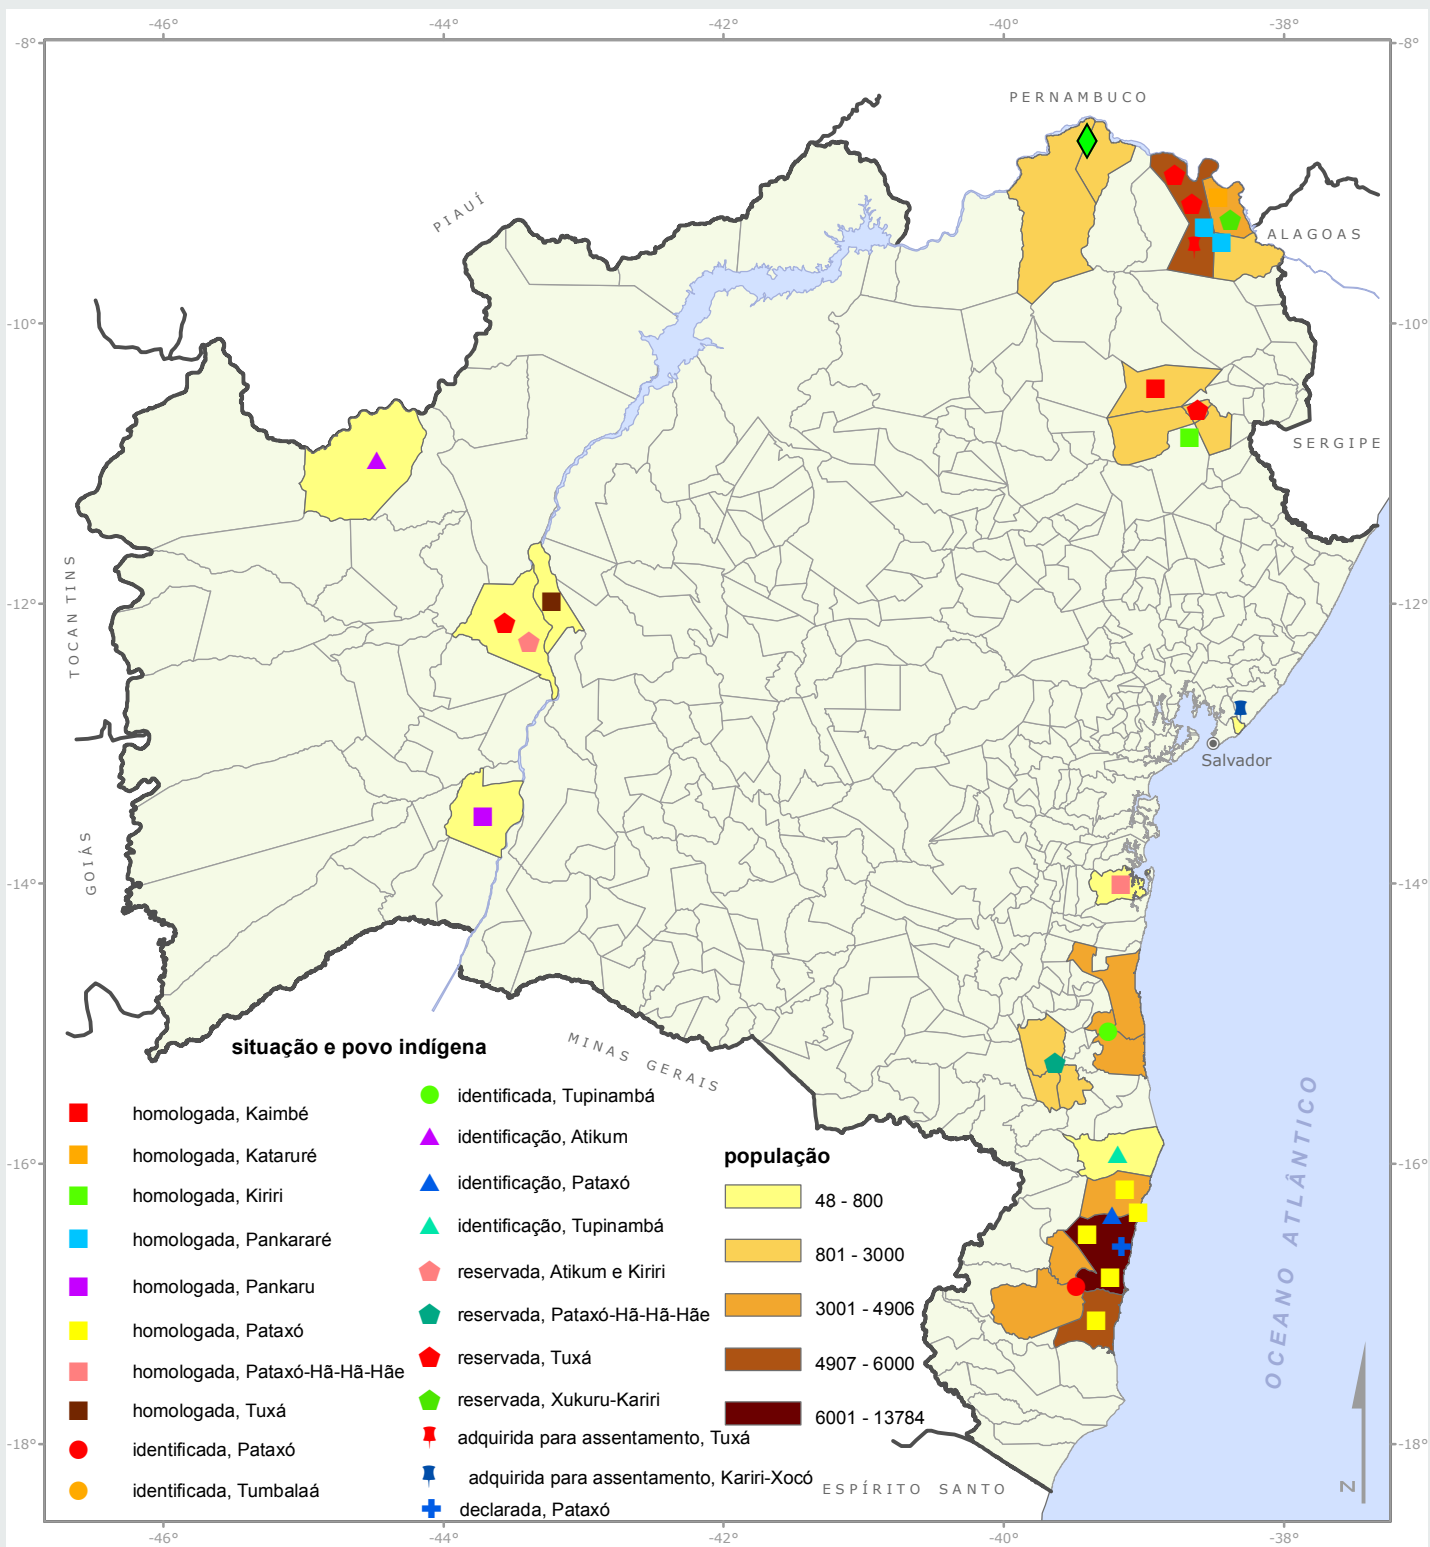

POPULAÇÃO E SITUAÇÃO JURÍDICA DOS POVOS E TERRITÓRIOS INDÍGENAS, 2012

ESTADO DA BAHIA

Fonte: Base cartográfica. SRH, 2004.
Elaboração: Projeto GeografAR, 2012.

0 60 120 180 240 Km