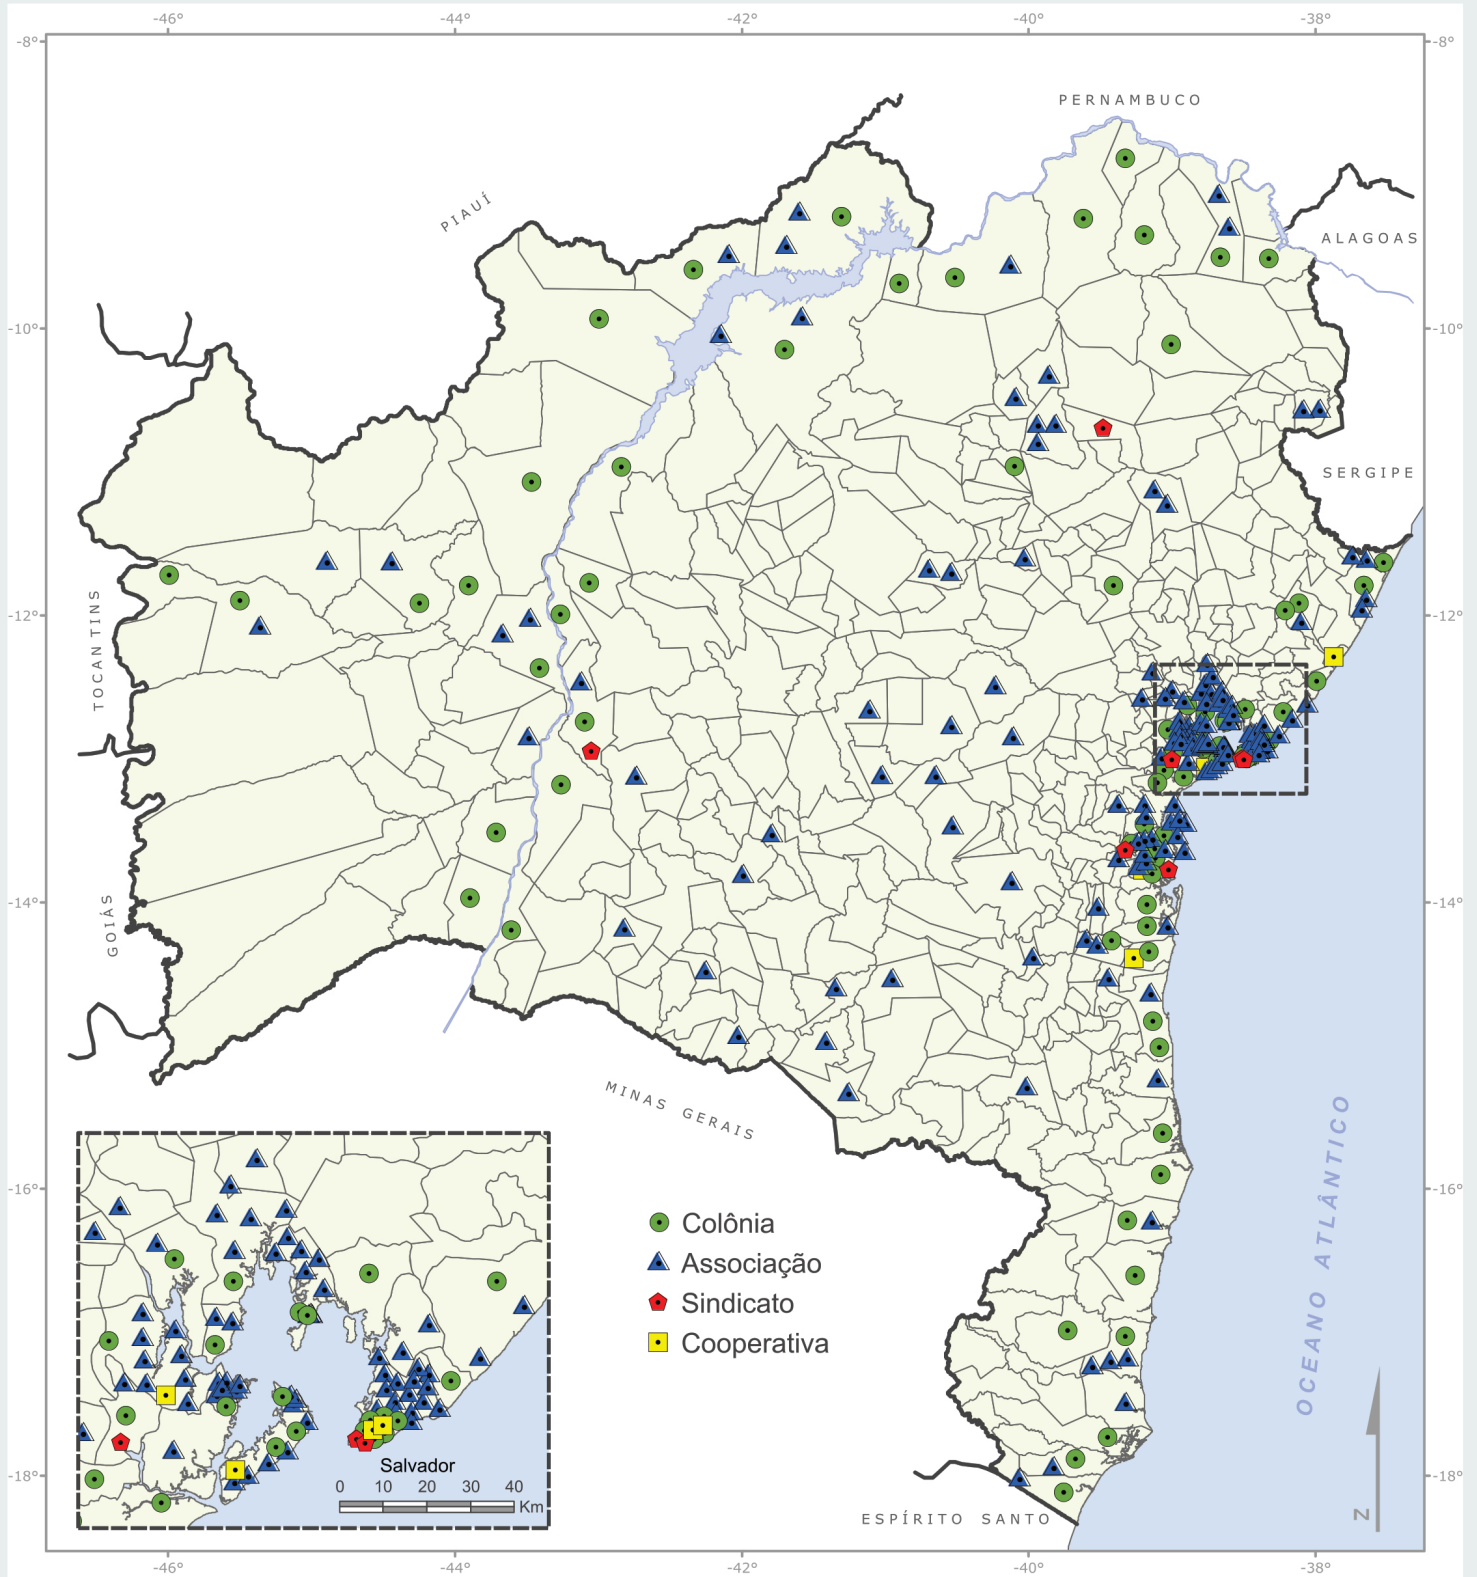

COLÔNIAS, ASSOCIAÇÕES, SINDICATOS E COOPERATIVAS DE PESCADORES POR MUNICÍPIO, 2012

ESTADO DA BAHIA

Fonte: MPA, 2012.

Base cartográfica. SRH, 2004.

Elaboração: Projeto GeografAR, 2012.

Obs: Localizações dos dados não georreferenciadas.