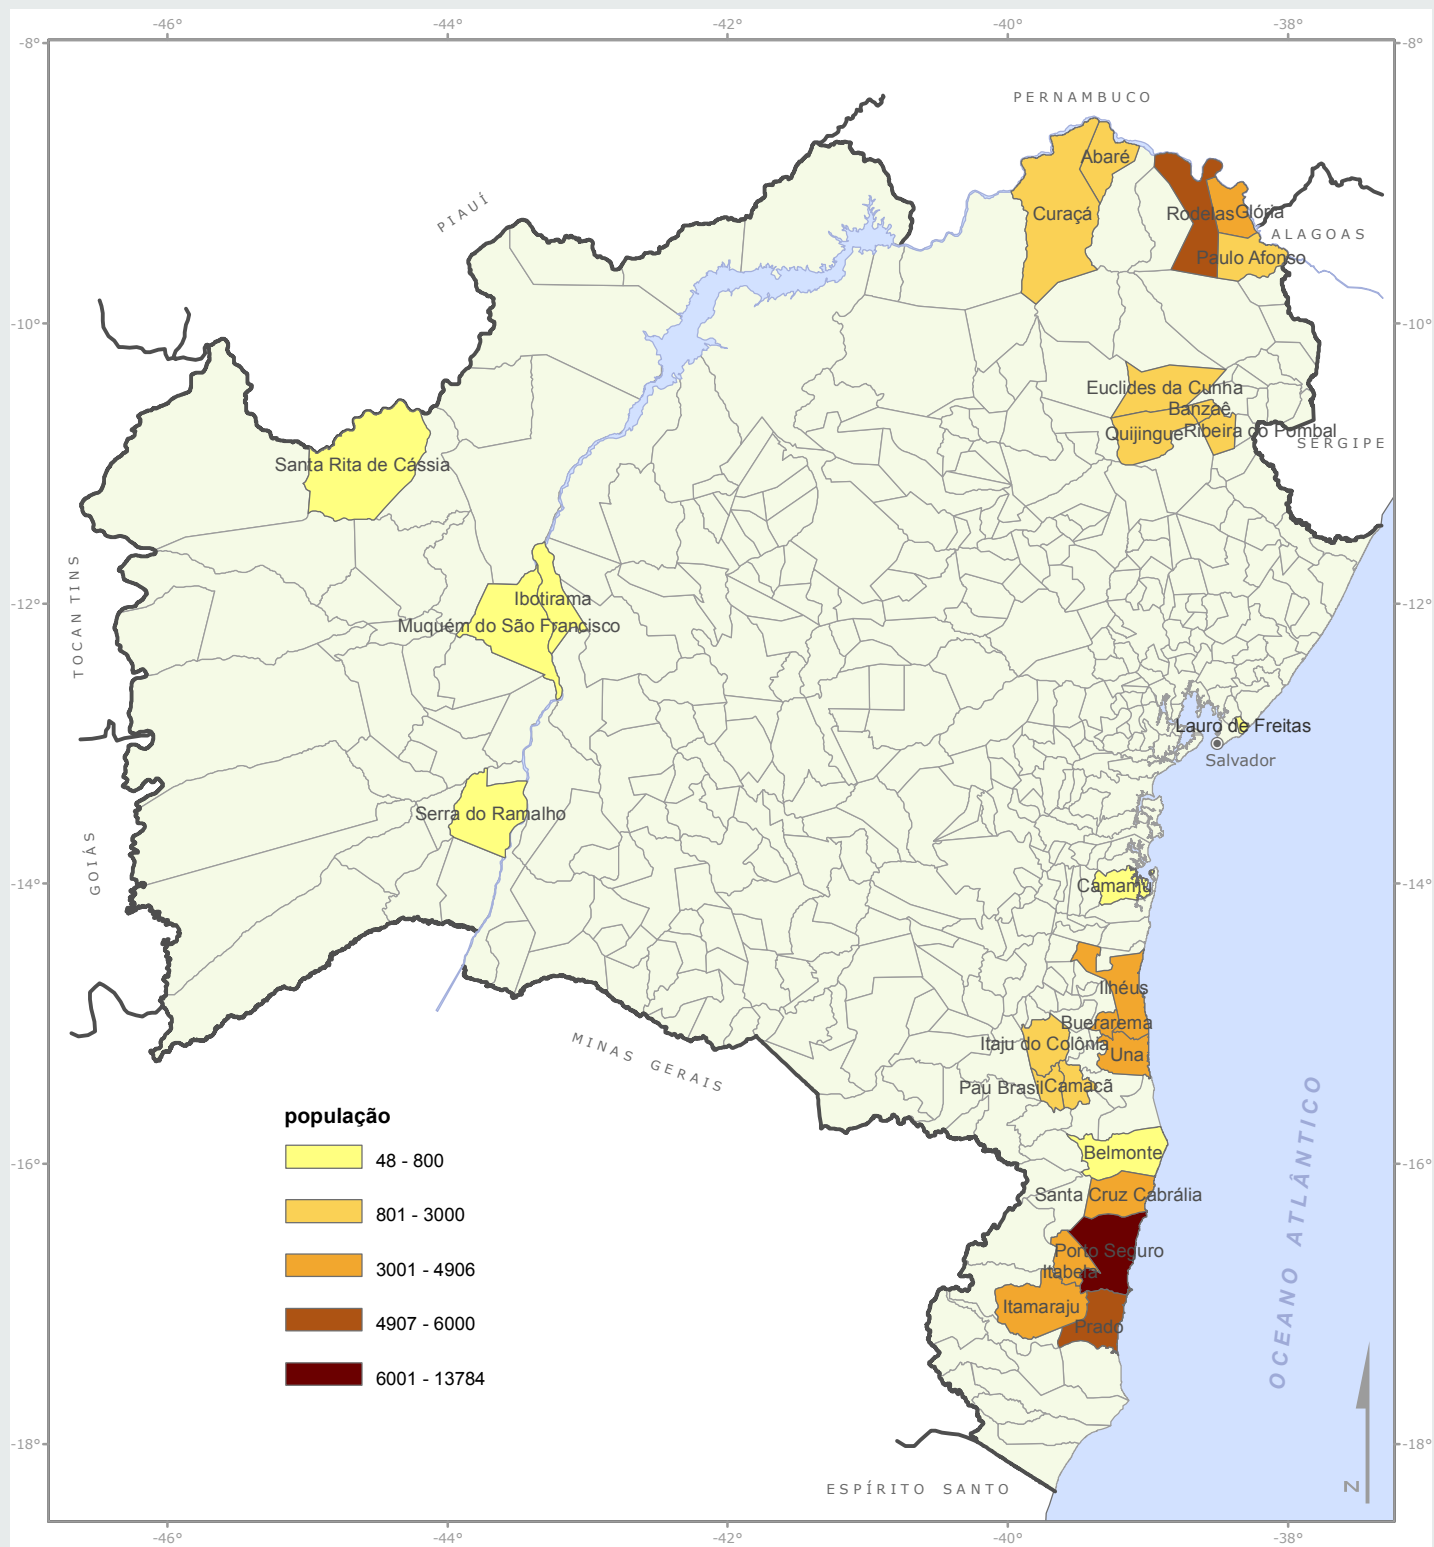

MUNICÍPIOS COM POPULAÇÃO INDÍGENA 2012

ESTADO DA BAHIA

Fonte: Base cartográfica. SRH, 2004.
Elaboração: Projeto GeografAR, 2012.