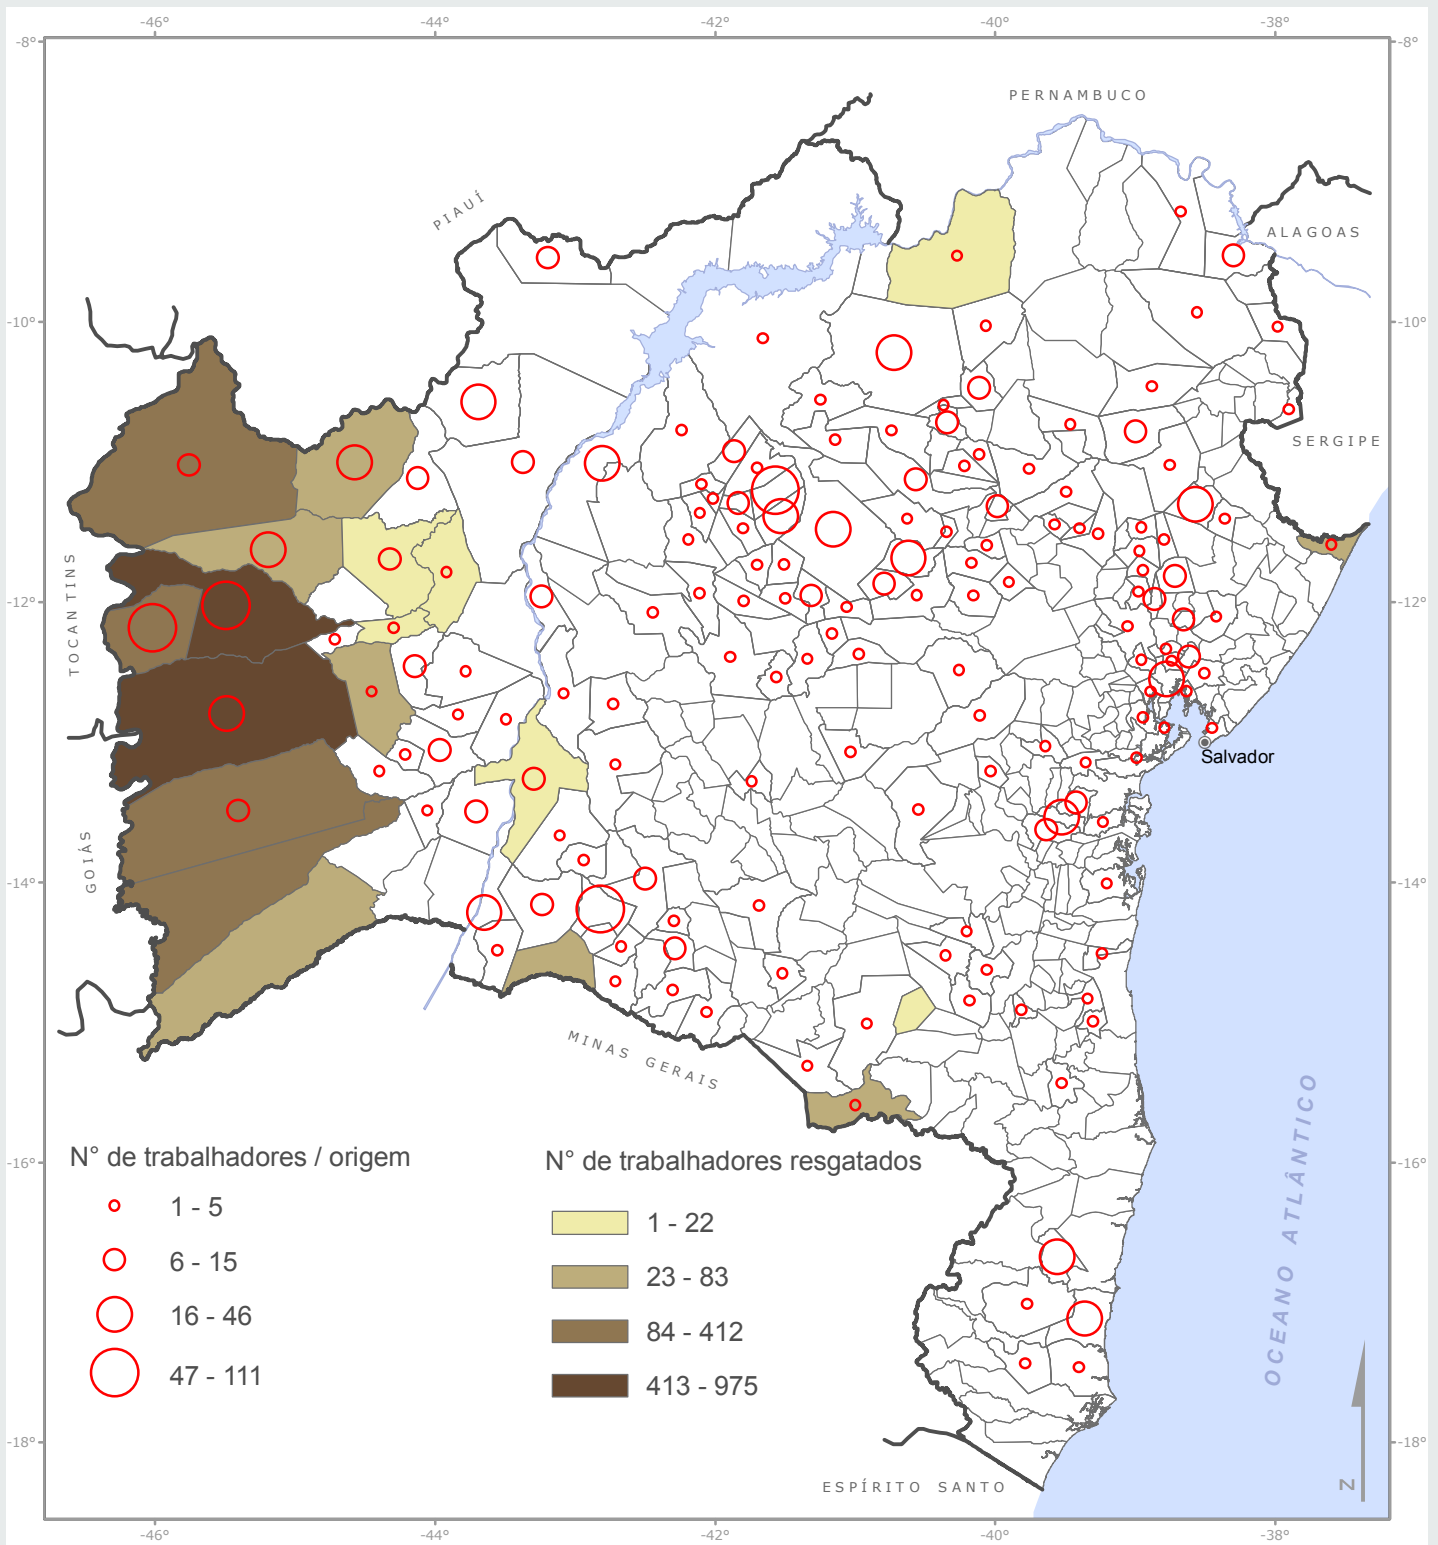

Trabalhadores em condições análogas a de escravo  
 Local de resgate e Origem (seguro-desemprego)  
 ESTADO DA BAHIA, 2012

Fonte: Dados. SIT/MTE, Origem, 2005 a 2010, Local de resgate, 2003 a 2011.  
 Base Cartográfica. SRH, 2004.  
 Elaboração: Projeto GeografAR, 2012.