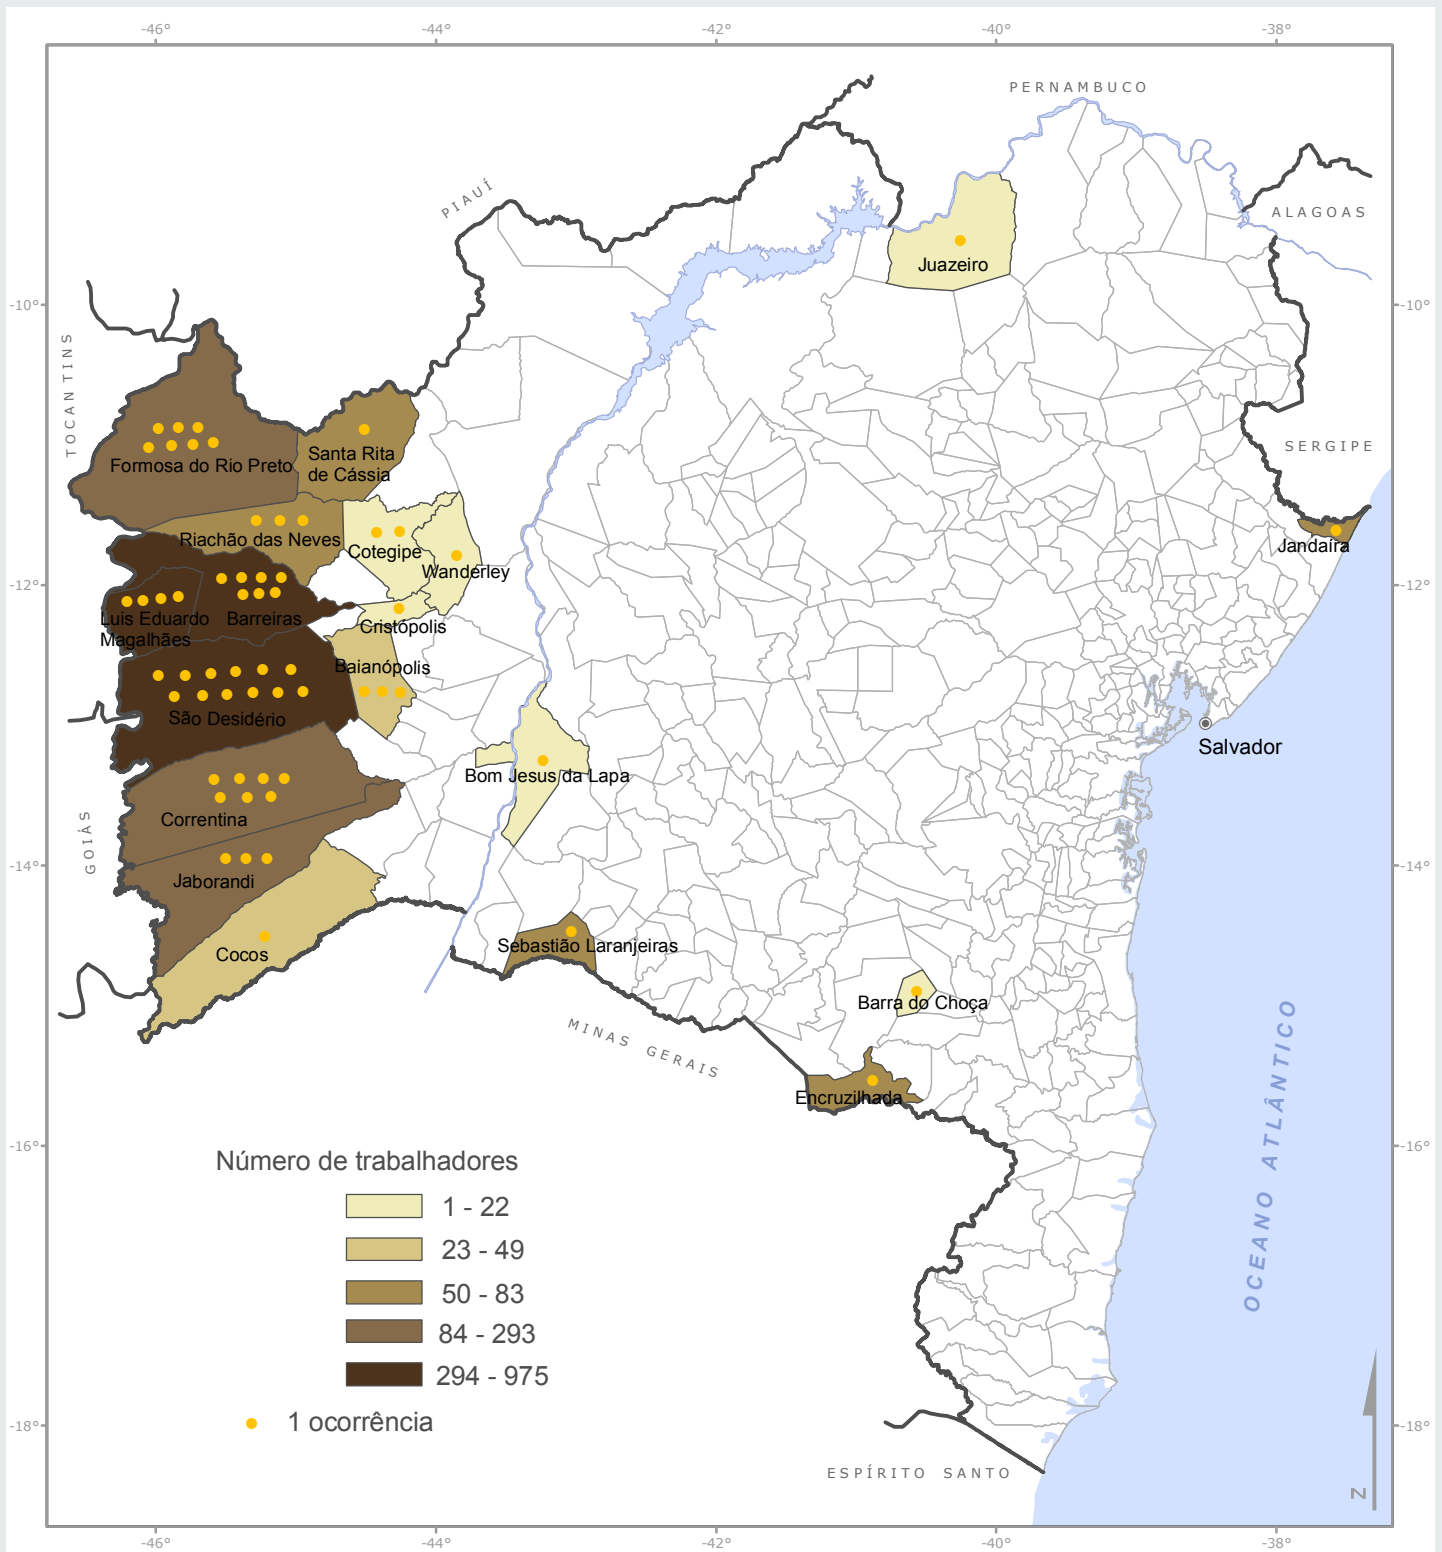

Municípios com trabalhadores em condições análogas a escrava resgatados e número de ocorrências, 2003 a 2012

ESTADO DA BAHIA

Fonte: Dados. Ministério do Trabalho e Emprego, Ministério Público do Trabalho, Polícia Federal e Polícia Rodoviária Federal
Base Cartográfica. SRH, 2004.
Elaboração: Projeto GeografAR, 2012.