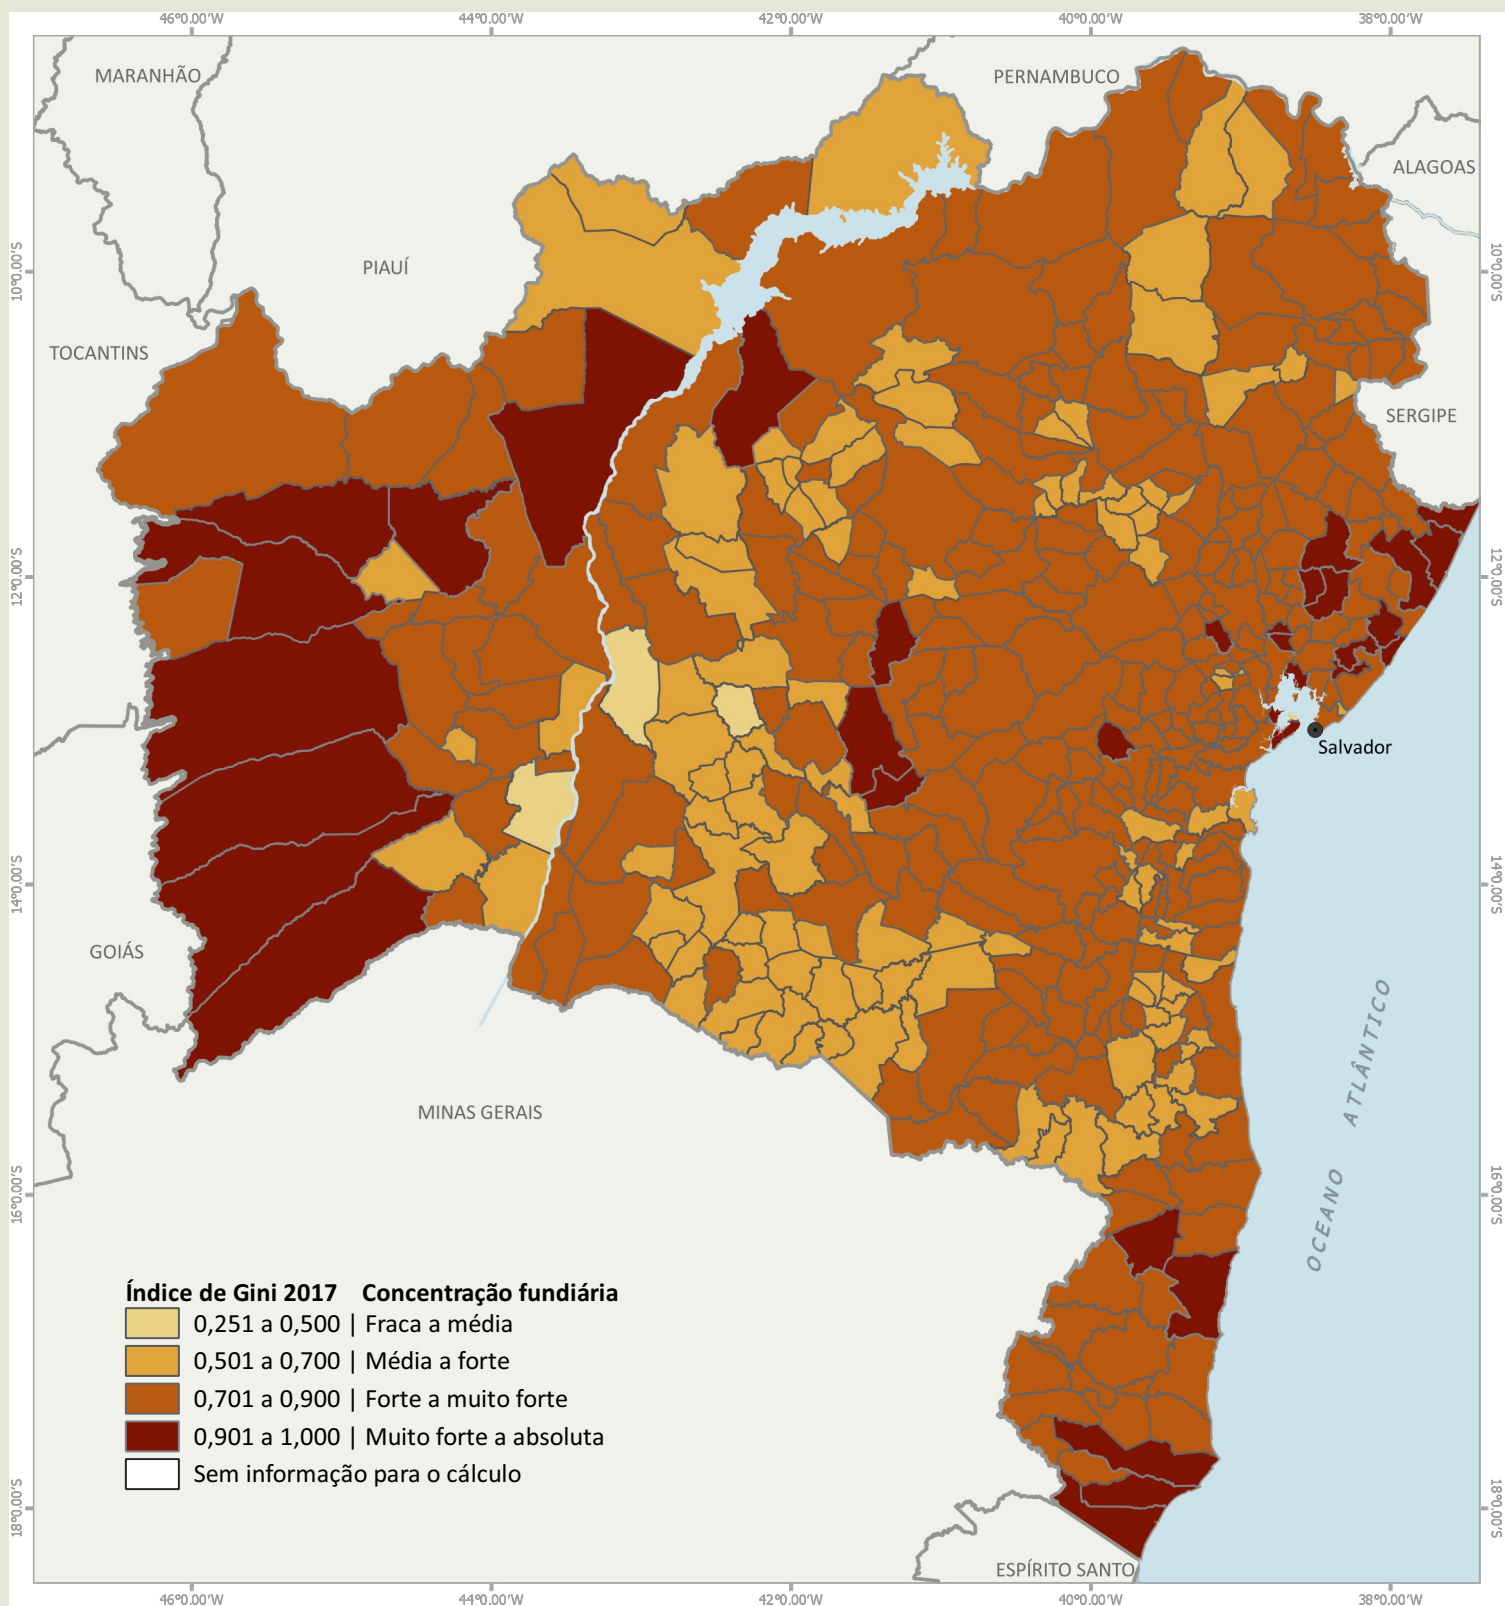

ESPACIALIZAÇÃO DA CONCENTRAÇÃO DA TERRA NA BAHIA COM BASE NO ÍNDICE DE GINI 2017

Fonte dos dados: Censo Agropecuário, 2017
Base cartográfica: IBGE(2019), SEI (2019)
Elaboração: GeografAR 2021