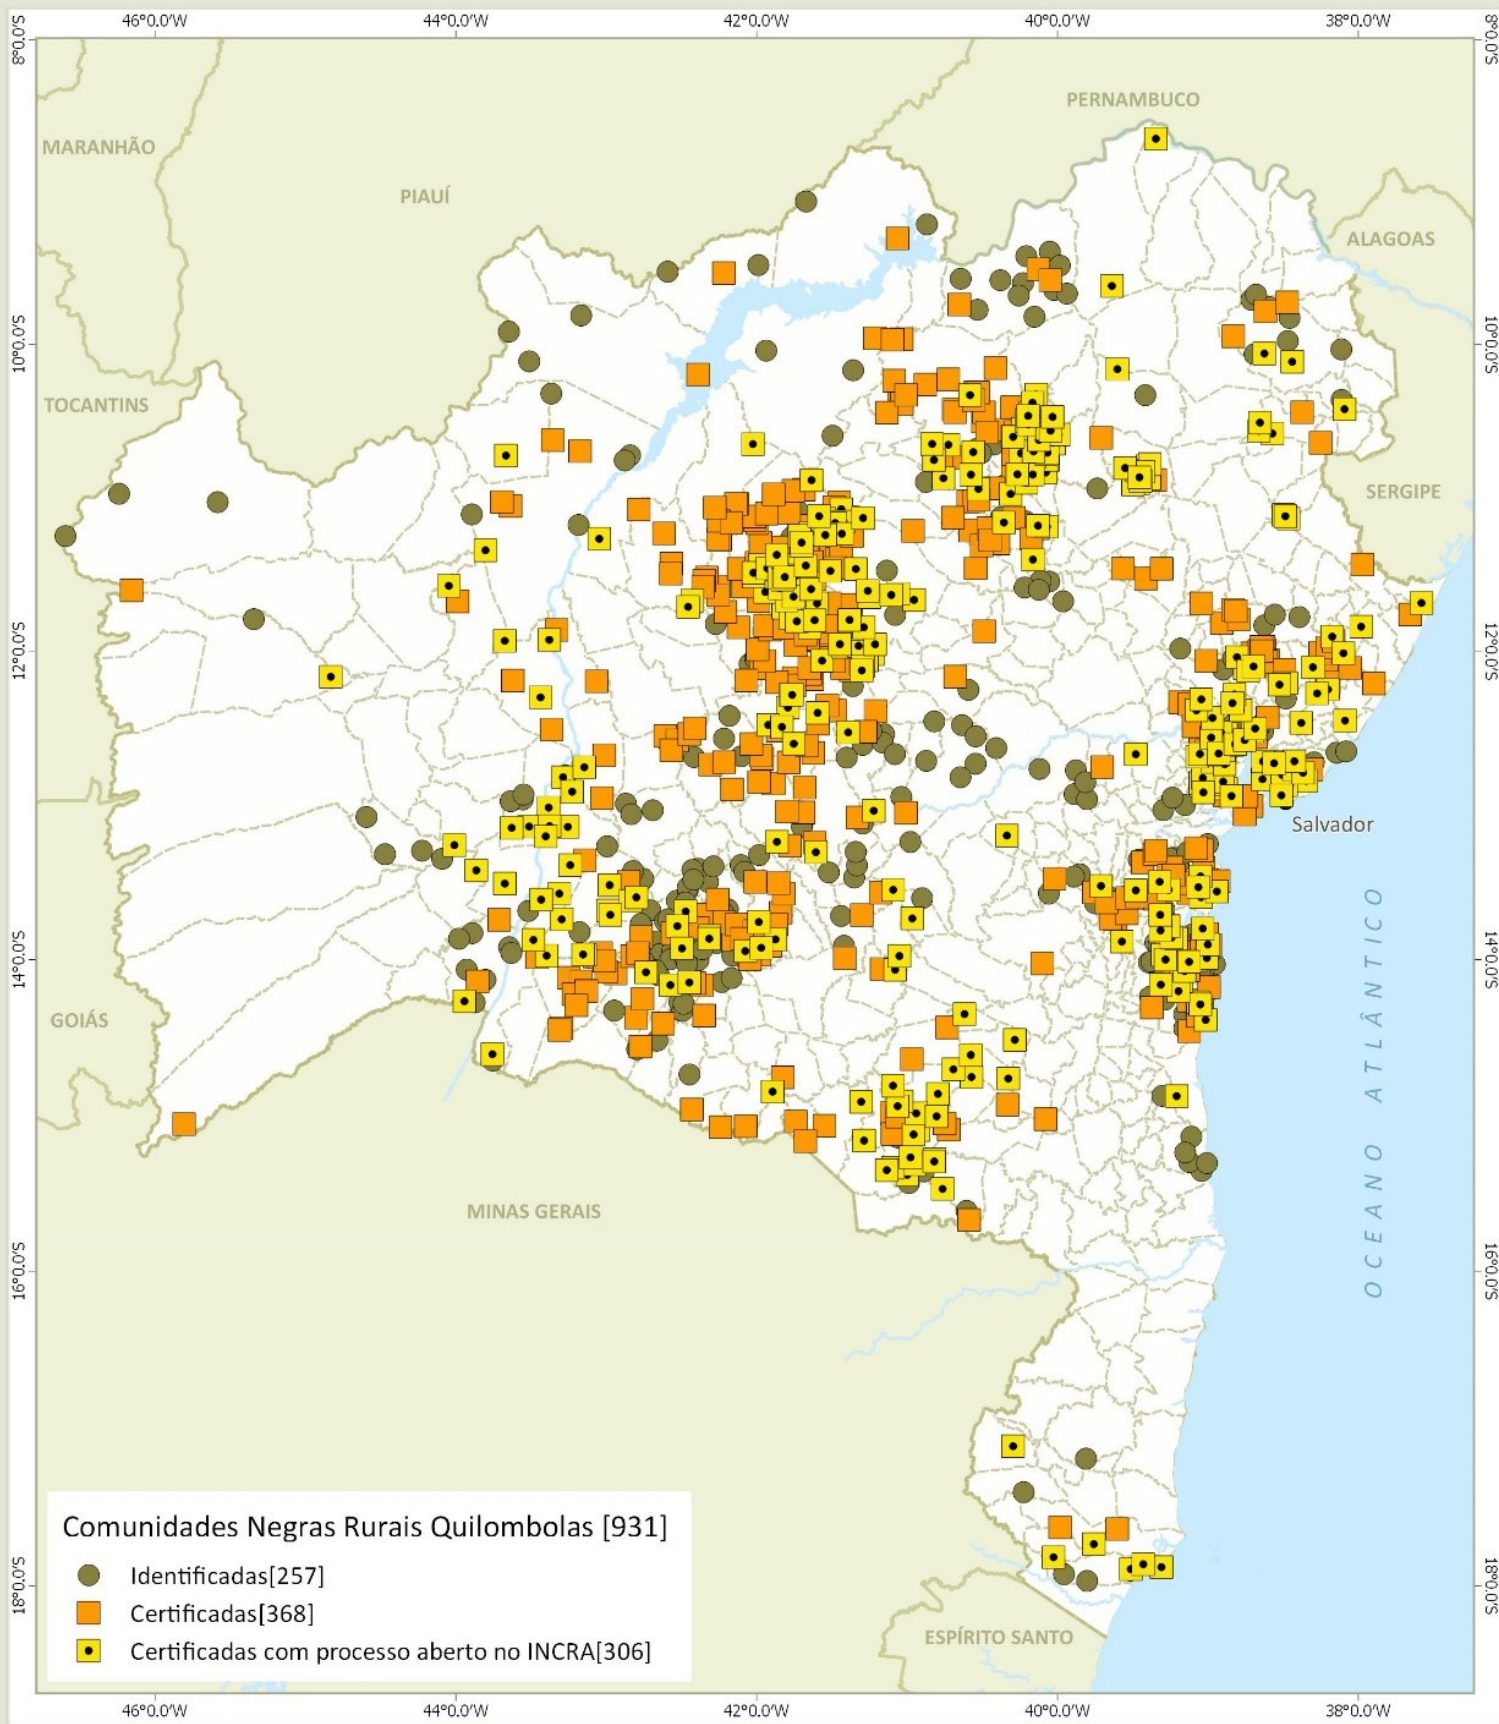

COMUNIDADES NEGRAS RURAIS E QUILOMBOLAS POR MUNICÍPIO, BAHIA, 2022

COMUNIDADES NEGRAS RURAIS E QUILOMBOLAS POR MUNICÍPIO, BAHIA, 2022

FONTE DOS DADOS: Fundação Palmares, INCRA, GEOGRAFAR, 2022

ELABORAÇÃO: GeografAR por Laura Chamo, 2022